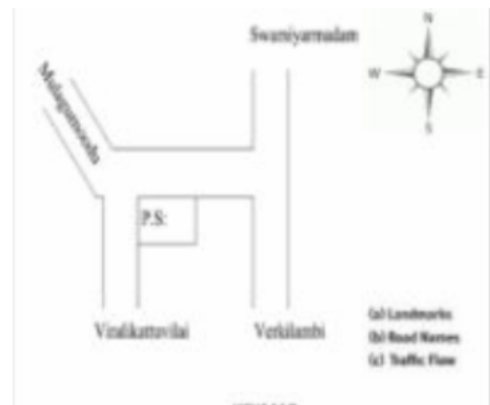

Key MAP View