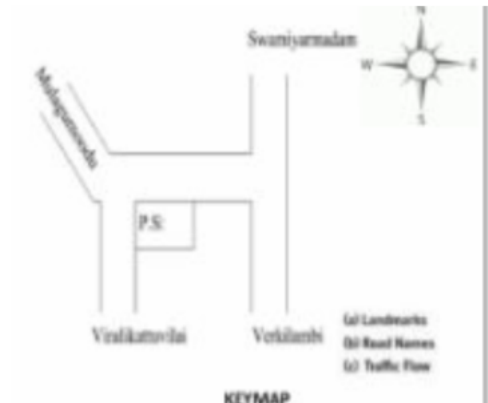

Cad View

Key MAP View