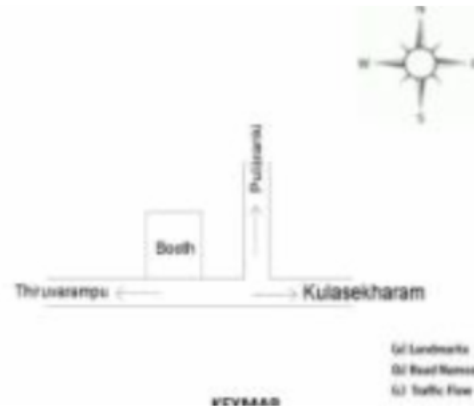

**3. வாக்குச் சாவடியின் விவரங்கள்**

<p><b>வாக்குச் சாவடியின் எண் மற்றும் பெயர் :</b></p> <p>16 - அரசு நடுநிலைப்பள்ளி, இட்டகவேலி, மட்டுப்பாகட்டிடம், நடுப்பகுதி</p> <p><b>வாக்குச் சாவடியின் முகவரி :</b></p> <p>அரசு நடுநிலைப்பள்ளி, இட்டகவேலி, மட்டுப்பாகட்டிடம், நடுப்பகுதி</p>	<p><b>வாக்குச் சாவடியின் வகைப்பாடு (ஆண்/பெண்/பொது)</b></p>	<p><b>பொது</b></p>
	<p><b>துணை வாக்குச் சாவடிகளின் எண்ணிக்கை :</b></p>	<p>0</p>

**4. வாக்காளர்களின் எண்ணிக்கை**

தொடங்கும் வரிசை எண்	முடியும் வரிசை எண்.	நிகர வாக்காளர்களின் எண்ணிக்கை			
		ஆண்	பெண்	மூன்றாம் பாலினம்	மொத்தம்
1	1162	548	613	0	1161

கையொப்பம்

Nazri Naksha

Google Map View

Polling Station Building Front View

Polling Station Front View

Cad View

Key MAP View

சட்டமன்றத் தொகுதியின் எண் மற்றும் பெயர் : 232-பத்மநாபபுரம்  
பிரிவு எண் மற்றும் பெயர் 1-தும்பக்கோடு அ ( வ.கி ), திற்பரப்பு ( பே ), பிளாக் 25, அரமன்னம் மேற்கு