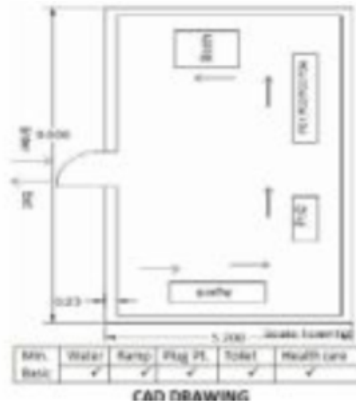

**3. வாக்குச் சாவடியின் விவரங்கள்**

<p><b>வாக்குச் சாவடியின் எண் மற்றும் பெயர் :</b></p> <p>16 - அரசு நடுநிலைப்பள்ளி, இட்டகவேலி, மட்டுப்பாகட்டிடம், நடுப்பகுதி</p> <p><b>வாக்குச் சாவடியின் முகவரி :</b></p> <p>அரசு நடுநிலைப்பள்ளி, இட்டகவேலி, மட்டுப்பாகட்டிடம், நடுப்பகுதி</p>	<p><b>வாக்குச் சாவடியின் வகைப்பாடு (ஆண்/பெண்/பொது)</b></p>	<p><b>பொது</b></p>
	<p><b>துணை வாக்குச் சாவடிகளின் எண்ணிக்கை :</b></p>	<p>0</p>

**4. வாக்காளர்களின் எண்ணிக்கை**

தொடங்கும் வரிசை எண்	முடியும் வரிசை எண்.	நிகர வாக்காளர்களின் எண்ணிக்கை			
		ஆண்	பெண்	மூன்றாம் பாலினம்	மொத்தம்
1	1162	548	613	0	1161

கையொப்பம்

Nazri Naksha

Google Map View

Polling Station Building Front View

Polling Station Front View

Cad View

Key MAP View

சட்டமன்றத் தொகுதியின் எண் மற்றும் பெயர் : 232-பத்மநாபபுரம்  
பிரிவு எண் மற்றும் பெயர் 1-தும்பக்கோடு அ ( வ.கி ), திற்பரப்பு ( பே ), பிளாக் 25, அரமன்னம் மேற்கு