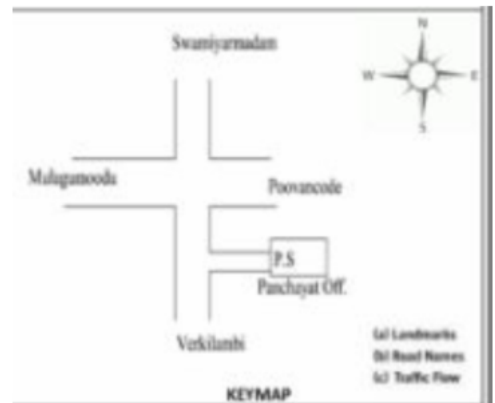

Key MAP View