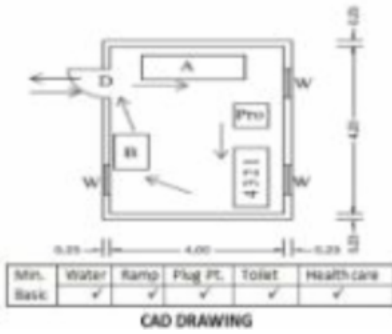

வாக்காளர் பதிவு அலுவலரின்
கையொப்பம்

Nazri Naksha

Google Map View

Polling Station Building Front View

Polling Station Front View

Cad View

Key MAP View

| | | | | | |
|---|------------|--|------------|--|------------|
| 1 பெயர் : செல்வி தந்தை பெயர்: பால்ராஜ் வீட்டு எண் : 4-13B வயது : 62 பாலினம் : பெண் Photo is available | AEK3087012 | 2 பெயர் : ரத்தினராஜ் தந்தை பெயர்: பால்ராஜ் வீட்டு எண் : 4-13B வயது : 37 பாலினம் : ஆண் Photo is available | AEK3087020 | # 3 பெயர் : ஜோசப் பா தந்தை பெயர்: பாலையன் வீட்டு எண் : 6-1 வயது : 67 பாலினம் : ஆண் Photo is available | AEK1206283 |
| # 4 பெயர் : சாவித்திரி மு கணவர் பெயர்: ஜோசப் வீட்டு எண் : 6-1 வயது : 65 பாலினம் : பெண் Photo is available | AEK1206333 | # 5 பெயர் : ஸ்டாலின் ஜோஸ் தந்தை பெயர்: ஜோசப் வீட்டு எண் : 6-1 வயது : 37 பாலினம் : ஆண் Photo is available | AEK1206465 | 6 பெயர் : நடராஜன் தந்தை பெயர்: தங்கநாடார் வீட்டு எண் : 6-2 வயது : 66 பாலினம் : ஆண் Photo is available | AEK2403251 |
| 7 பெயர் : சுந்தர சாந்த குமரி நடராஜன் கணவர் பெயர்: நடராஜன் வீட்டு எண் : 6-2 வயது : 62 பாலினம் : பெண் Photo is available | AEK2403269 | 8 பெயர் : அன்னம்மாள் கணவர் பெயர்: முத்துசுவாமி வீட்டு எண் : 6-3 வயது : 81 பாலினம் : பெண் Photo is available | AEK2403285 | 9 பெயர் : முத்துராஜன் தந்தை பெயர்: முத்துசுவாமி வீட்டு எண் : 6-3 வயது : 58 பாலினம் : ஆண் Photo is available | AEK2403293 |
| 10 பெயர் : இராஜேந்திரன் தந்தை பெயர்: முத்துசுவாமி வீட்டு எண் : 6-3 வயது : 56 பாலினம் : ஆண் Photo is available | GLH3002425 | 11 பெயர் : ராபின்சன் தந்தை பெயர்: முத்துசுவாமி வீட்டு எண் : 6-3 வயது : 54 பாலினம் : ஆண் Photo is available | GLH1096205 | 12 பெயர் : மகேஸ்வரி கணவர் பெயர்: றாபின்சன் வீட்டு எண் : 6-3 வயது : 51 பாலினம் : பெண் Photo is available | GLH3117009 |
| 13 பெயர் : கலா கணவர் பெயர்: இராஜேந்திரன் வீட்டு எண் : 6-3 வயது : 48 பாலினம் : பெண் Photo is available | AEK0065318 | 14 பெயர் : விஜின் குமார் தந்தை பெயர்: முத்து ராஜன் வீட்டு எண் : 6-3 வயது : 28 பாலினம் : ஆண் Photo is available | AEK1786342 | 15 பெயர் : பிறைனிஸா ஜோஸ் பெ ச கணவர் பெயர்: விஜின் குமார் வீட்டு எண் : 6/3 வயது : 27 பாலினம் : பெண் Photo is available | AEK3218963 |
| 16 பெயர் : பிரதீஷா தந்தை பெயர்: ராபின்சன் வீட்டு எண் : 6/3C வயது : 20 பாலினம் : பெண் Photo is available | AEK3173176 | 17 பெயர் : ஜாஸ்பின் மல்கிஜா கணவர் பெயர்: பிரவின் குமார் வீட்டு எண் : 6-3இ வயது : 31 பாலினம் : பெண் Photo is available | AEK2992733 | 18 பெயர் : தாசம்மாள் கணவர் பெயர்: தங்கராஜ் வீட்டு எண் : 6-4 வயது : 78 பாலினம் : பெண் Photo is available | AEK2403301 |
| 19 பெயர் : சியாமளா கணவர் பெயர்: சிங் வீட்டு எண் : 6/4 வயது : 50 பாலினம் : பெண் Photo is available | AEK2942670 | 20 பெயர் : சுனில் ராஜ் தந்தை பெயர்: தேவராஜ் வீட்டு எண் : 6/4 வயது : 33 பாலினம் : ஆண் Photo is available | AEK1316462 | 21 பெயர் : பிராங்கிளின் வினு தந்தை பெயர்: சிங் வீட்டு எண் : 6/4 வயது : 27 பாலினம் : ஆண் Photo is available | AEK2943009 |
| 22 பெயர் : கணகம் கணவர் பெயர்: ஜோசுவா வீட்டு எண் : 6/4ஏ வயது : 32 பாலினம் : பெண் Photo is available | AEK3129871 | 23 பெயர் : பபி பரமிஷா கணவர் பெயர்: சுனில் ராஜ் வீட்டு எண் : 6-4 ஏ வயது : 25 பாலினம் : பெண் Photo is available | AEK2943033 | 24 பெயர் : ஆல்பின் தந்தை பெயர்: சுந்தர்ராஜ் வீட்டு எண் : 6-5 வயது : 36 பாலினம் : ஆண் Photo is available | GLH5050125 |
| 25 பெயர் : சுந்தர்ராஜ் தந்தை பெயர்: கொச்சிமணி வீட்டு எண் : 6-6 வயது : 61 பாலினம் : ஆண் Photo is available | GLH5050141 | 26 பெயர் : வினீஸ்பாய் கணவர் பெயர்: சுந்தர்ராஜ் வீட்டு எண் : 6-6 வயது : 59 பாலினம் : பெண் Photo is available | GLH5050133 | 27 பெயர் : ஸ்டெல்லாபாய் கணவர் பெயர்: ஐசக் இன்பராஜ் வீட்டு எண் : 6-6 வயது : 54 பாலினம் : பெண் Photo is available | AEK0065581 |
| 28 பெயர் : ஜெபசிங் தந்தை பெயர்: ஐசக் இன்ப ராஜ் வீட்டு எண் : 6-6-17 வயது : 31 பாலினம் : ஆண் Photo is available | AEK1546811 | 29 பெயர் : ஜெபமணி தந்தை பெயர்: தபசுமுத்து வீட்டு எண் : 6-8 வயது : 66 பாலினம் : ஆண் Photo is available | AEK2403319 | 30 பெயர் : வசந்தகுமாரி கணவர் பெயர்: ஜெபமணி வீட்டு எண் : 6-8 வயது : 60 பாலினம் : பெண் Photo is available | AEK2403327 |