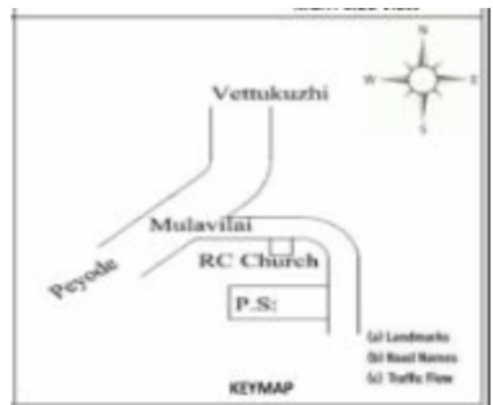

Google Map View

Polling Station Building Front View

Polling Station Front View

Cad View

Key MAP View

சட்டமன்றத் தொகுதியின் எண் மற்றும் பெயர் : 232-பத்மநாபபுரம் பிரிவு எண் மற்றும் பெயர் 1-கண்ணனூர் (வ.கி), காட்டாத்துறை (ஊ), வார்டு 3 முளவிளை