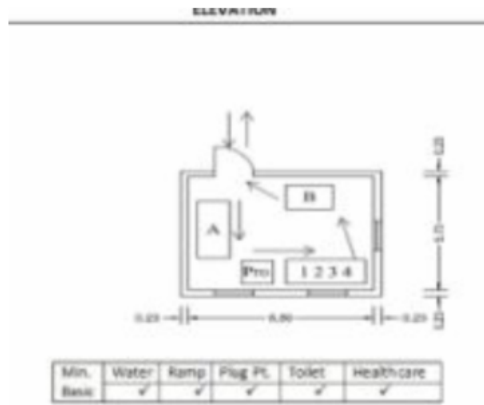

Google Map View

Polling Station Building Front View

Polling Station Front View

Cad View

Key MAP View

சட்டமன்றத் தொகுதியின் எண் மற்றும் பெயர் : 232-பத்மநாபபுரம் பிரிவு எண் மற்றும் பெயர் 1-கண்ணனூர் (வ.கி), காட்டாத்துறை (ஊ), வார்டு 3 முளவிளை