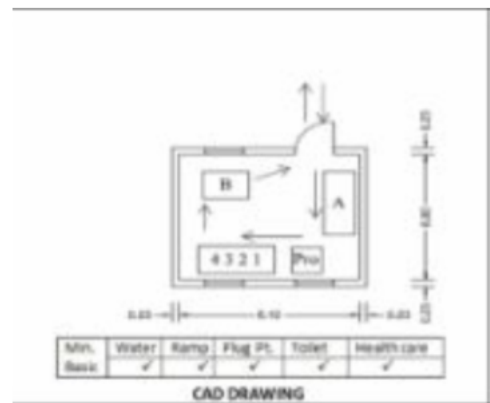

Google Map View

Polling Station Building Front View

Polling Station Front View

Cad View

Key MAP View

1 பெயர் : சஜின் ஜெனிசர் தாயின் பெயர் : வசந்த குமாரி வீட்டு எண் : 1-86 வயது : 35 பாலினம் : ஆண்	AEK1242585 Photo is available	2 பெயர் : லாலி கணவர் பெயர் : பெர்ஜின் ஆன்றனி வீட்டு எண் : 2 வயது : 38 பாலினம் : பெண்	AEK1447564 Photo is available	3 பெயர் : தேவதாஸ் ஞானபிரகாசம் தந்தை பெயர் : ஞானபிரகாசம் வீட்டு எண் : 2-1 வயது : 66 பாலினம் : ஆண்	AEK1787407 Photo is available
4 பெயர் : ரெத்தினபாய் கணவர் பெயர் : தேவதாஸ் வீட்டு எண் : 2-1 வயது : 45 பாலினம் : பெண்	AEK1787399 Photo is available	5 பெயர் : சுபின் ஜெய சிங் தந்தை பெயர் : தேவதாஸ் வீட்டு எண் : 2-1 வயது : 33 பாலினம் : ஆண்	AEK1617497 Photo is available	6 பெயர் : ஷிபு ஜெய சிங் தே தந்தை பெயர் : தேவதாஸ் வீட்டு எண் : 2/1/3 வயது : 34 பாலினம் : ஆண்	AEK1078013 Photo is available
7 பெயர் : சுஜின் ஜெய சிங் தே தந்தை பெயர் : தேவதாஸ் வீட்டு எண் : 2/1/4 வயது : 35 பாலினம் : ஆண்	AEK0188318 Photo is available	8 பெயர் : கிறிஸ்டல் ஷைனி ஜோ கணவர் பெயர் : சுஜின் ஜெய சிங் வீட்டு எண் : 2/1/4 வயது : 29 பாலினம் : பெண்	AEK3240991 Photo is available	9 பெயர் : பெலிக்ஸ் சசிமுமார் தந்தை பெயர் : அத்தனாஸ் வீட்டு எண் : 2-1B வயது : 42 பாலினம் : ஆண்	GLH2043503 Photo is available
10 பெயர் : பிரேமா கணவர் பெயர் : தேவசகாயம் வீட்டு எண் : 2-2 வயது : 56 பாலினம் : பெண்	AEK2416063 Photo is available	11 பெயர் : பிளேஷ் சர்ஜின் தந்தை பெயர் : தேவசகாயம் வீட்டு எண் : 2-2 வயது : 30 பாலினம் : ஆண்	AEK1617489 Photo is available	12 பெயர் : பிளேஷ் சர்பின் தே தந்தை பெயர் : தேவசகாயம் வீட்டு எண் : 2-2 வயது : 29 பாலினம் : ஆண்	AEK3178688 Photo is available
13 பெயர் : மிக்கேல் தந்தை பெயர் : சபரியாரடிமை வீட்டு எண் : 2-3 வயது : 63 பாலினம் : ஆண்	AEK2416071 Photo is available	14 பெயர் : மேரி செல்வ ராணி கணவர் பெயர் : மைக்கேல் வீட்டு எண் : 2-3 வயது : 54 பாலினம் : பெண்	AEK1447754 Photo is available	15 பெயர் : மெஜி மைக்கேல் ஸ்மி தந்தை பெயர் : மைக்கேல் ஸ்மி வீட்டு எண் : 2-3 வயது : 28 பாலினம் : ஆண்	AEK2819381 Photo is available
16 பெயர் : நிக்கோலாஸ் தந்தை பெயர் : சபரியாரடிமை வீட்டு எண் : 2-4 வயது : 71 பாலினம் : ஆண்	AEK2416097 Photo is available	17 பெயர் : சாலோமார் கணவர் பெயர் : நிக்கோலாஸ் வீட்டு எண் : 2-4 வயது : 68 பாலினம் : பெண்	AEK2416105 Photo is available	18 பெயர் : கிறிஸ்டீனா கணவர் பெயர் : லூக்காஸ் வீட்டு எண் : 2-5 வயது : 71 பாலினம் : பெண்	AEK2416113 Photo is available
19 பெயர் : ஆன்மமாள் கணவர் பெயர் : ஜார்ஜ் வீட்டு எண் : 2-5 வயது : 64 பாலினம் : பெண்	AEK0067744 Photo is available	20 பெயர் : ஜான்சேவியர் தந்தை பெயர் : லூக்காஸ் வீட்டு எண் : 2-5 வயது : 55 பாலினம் : ஆண்	AEK2416121 Photo is available	21 பெயர் : பசிலிஸ் தந்தை பெயர் : தபசிமுத்து வீட்டு எண் : 2-6 வயது : 76 பாலினம் : ஆண்	GLH3087483 Photo is available
22 பெயர் : செலின்மேரி தந்தை பெயர் : தபசிமுத்து வீட்டு எண் : 2-6 வயது : 51 பாலினம் : பெண்	AEK2416139 Photo is available	23 பெயர் : ஜஸ்டின் றைமண்ட் தந்தை பெயர் : தபசிமுத்து வீட்டு எண் : 2-6 வயது : 49 பாலினம் : ஆண்	AEK2416147 Photo is available	24 பெயர் : ரதி பிரியா கணவர் பெயர் : ஜஸ்டின் றைமண்ட் வீட்டு எண் : 2-6 வயது : 46 பாலினம் : பெண்	GLH2043792 Photo is available
25 பெயர் : கிறிஸ்டோபர் டோமினிக் தந்தை பெயர் : தபசிமுத்து வீட்டு எண் : 2-6 வயது : 43 பாலினம் : ஆண்	GLH3087442 Photo is available	26 பெயர் : ரூபின் டோம் தந்தை பெயர் : ஜஸ்டின் றைமண்ட் வீட்டு எண் : 2-6/2 வயது : 24 பாலினம் : ஆண்	AEK2993509 Photo is available	27 பெயர் : பரமசிவன் தந்தை பெயர் : வேலு வீட்டு எண் : 2-6-3 வயது : 51 பாலினம் : ஆண்	AEK2122992 Photo is available
28 பெயர் : உஷா கணவர் பெயர் : பரமசிவன் வீட்டு எண் : 2-6-3 வயது : 50 பாலினம் : பெண்	AEK2123057 Photo is available	29 பெயர் : பினோ லென்றில் தந்தை பெயர் : பரமசிவன் வீட்டு எண் : 2-6/3 வயது : 25 பாலினம் : ஆண்	AEK2038347 Photo is available	30 பெயர் : பினிற்றிலின் பவிஷா தந்தை பெயர் : பரமசிவன் வீட்டு எண் : 2-6/3 வயது : 23 பாலினம் : பெண்	AEK2879062 Photo is available