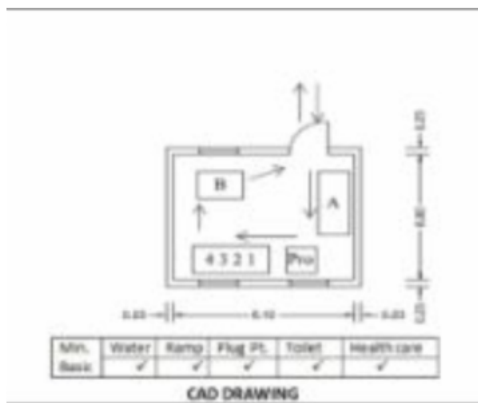

Google Map View

Polling Station Building Front View

Polling Station Front View

Cad View

Key MAP View

1 பெயர் : சஜின் ஜெனிசர் தாயின் பெயர் : வசந்த குமாரி வீட்டு எண் : 1-86 வயது : 35 பாலினம் : ஆண்	AEK1242585 Photo is available	2 பெயர் : லாலி கணவர் பெயர் : பெர்ஜின் ஆன்றனி வீட்டு எண் : 2 வயது : 38 பாலினம் : பெண்	AEK1447564 Photo is available	3 பெயர் : தேவதாஸ் ஞானபிரகாசம் தந்தை பெயர் : ஞானபிரகாசம் வீட்டு எண் : 2-1 வயது : 66 பாலினம் : ஆண்	AEK1787407 Photo is available
4 பெயர் : ரெத்தினபாய் கணவர் பெயர் : தேவதாஸ் வீட்டு எண் : 2-1 வயது : 45 பாலினம் : பெண்	AEK1787399 Photo is available	5 பெயர் : சுபின் ஜெய சிங் தந்தை பெயர் : தேவதாஸ் வீட்டு எண் : 2-1 வயது : 33 பாலினம் : ஆண்	AEK1617497 Photo is available	6 பெயர் : ஷிபு ஜெய சிங் தே தந்தை பெயர் : தேவதாஸ் வீட்டு எண் : 2/1/3 வயது : 34 பாலினம் : ஆண்	AEK1078013 Photo is available
7 பெயர் : சுஜின் ஜெய சிங் தே தந்தை பெயர் : தேவதாஸ் வீட்டு எண் : 2/1/4 வயது : 35 பாலினம் : ஆண்	AEK0188318 Photo is available	8 பெயர் : கிறிஸ்டல் ஷைனி ஜோ கணவர் பெயர் : சுஜின் ஜெய சிங் வீட்டு எண் : 2/1/4 வயது : 29 பாலினம் : பெண்	AEK3240991 Photo is available	9 பெயர் : பெலிக்ஸ் சசிமுமார் தந்தை பெயர் : அத்தனாஸ் வீட்டு எண் : 2-1B வயது : 42 பாலினம் : ஆண்	GLH2043503 Photo is available
10 பெயர் : பிரேமா கணவர் பெயர் : தேவசகாயம் வீட்டு எண் : 2-2 வயது : 56 பாலினம் : பெண்	AEK2416063 Photo is available	11 பெயர் : பிளேஷ் சர்ஜின் தந்தை பெயர் : தேவசகாயம் வீட்டு எண் : 2-2 வயது : 30 பாலினம் : ஆண்	AEK1617489 Photo is available	12 பெயர் : பிளேஷ் சர்பின் தே தந்தை பெயர் : தேவசகாயம் வீட்டு எண் : 2-2 வயது : 29 பாலினம் : ஆண்	AEK3178688 Photo is available
13 பெயர் : மிக்கேல் தந்தை பெயர் : சபரியாரடிமை வீட்டு எண் : 2-3 வயது : 63 பாலினம் : ஆண்	AEK2416071 Photo is available	14 பெயர் : மேரி செல்வ ராணி கணவர் பெயர் : மைக்கேல் வீட்டு எண் : 2-3 வயது : 54 பாலினம் : பெண்	AEK1447754 Photo is available	15 பெயர் : மெஜி மைக்கேல் ஸ்மி தந்தை பெயர் : மைக்கேல் ஸ்மி வீட்டு எண் : 2-3 வயது : 28 பாலினம் : ஆண்	AEK2819381 Photo is available
16 பெயர் : நிக்கோலாஸ் தந்தை பெயர் : சபரியாரடிமை வீட்டு எண் : 2-4 வயது : 71 பாலினம் : ஆண்	AEK2416097 Photo is available	17 பெயர் : சாலோமார் கணவர் பெயர் : நிக்கோலாஸ் வீட்டு எண் : 2-4 வயது : 68 பாலினம் : பெண்	AEK2416105 Photo is available	18 பெயர் : கிறிஸ்டீனா கணவர் பெயர் : லூக்காஸ் வீட்டு எண் : 2-5 வயது : 71 பாலினம் : பெண்	AEK2416113 Photo is available
19 பெயர் : ஆன்மமாள் கணவர் பெயர் : ஜார்ஜ் வீட்டு எண் : 2-5 வயது : 64 பாலினம் : பெண்	AEK0067744 Photo is available	20 பெயர் : ஜான்சேவியர் தந்தை பெயர் : லூக்காஸ் வீட்டு எண் : 2-5 வயது : 55 பாலினம் : ஆண்	AEK2416121 Photo is available	21 பெயர் : பசிலிஸ் தந்தை பெயர் : தபசிமுத்து வீட்டு எண் : 2-6 வயது : 76 பாலினம் : ஆண்	GLH3087483 Photo is available
22 பெயர் : செலின்மேரி தந்தை பெயர் : தபசிமுத்து வீட்டு எண் : 2-6 வயது : 51 பாலினம் : பெண்	AEK2416139 Photo is available	23 பெயர் : ஜஸ்டின் றைமண்ட் தந்தை பெயர் : தபசிமுத்து வீட்டு எண் : 2-6 வயது : 49 பாலினம் : ஆண்	AEK2416147 Photo is available	24 பெயர் : ரதி பிரியா கணவர் பெயர் : ஜஸ்டின் றைமண்ட் வீட்டு எண் : 2-6 வயது : 46 பாலினம் : பெண்	GLH2043792 Photo is available
25 பெயர் : கிறிஸ்டோபர் டோமினிக் தந்தை பெயர் : தபசிமுத்து வீட்டு எண் : 2-6 வயது : 43 பாலினம் : ஆண்	GLH3087442 Photo is available	26 பெயர் : ரூபின் டோம் தந்தை பெயர் : ஜஸ்டின் றைமண்ட் வீட்டு எண் : 2-6/2 வயது : 24 பாலினம் : ஆண்	AEK2993509 Photo is available	27 பெயர் : பரமசிவன் தந்தை பெயர் : வேலு வீட்டு எண் : 2-6-3 வயது : 51 பாலினம் : ஆண்	AEK2122992 Photo is available
28 பெயர் : உஷா கணவர் பெயர் : பரமசிவன் வீட்டு எண் : 2-6-3 வயது : 50 பாலினம் : பெண்	AEK2123057 Photo is available	29 பெயர் : பினோ லென்றில் தந்தை பெயர் : பரமசிவன் வீட்டு எண் : 2-6/3 வயது : 25 பாலினம் : ஆண்	AEK2038347 Photo is available	30 பெயர் : பினிற்றிலின் பவிஷா தந்தை பெயர் : பரமசிவன் வீட்டு எண் : 2-6/3 வயது : 23 பாலினம் : பெண்	AEK2879062 Photo is available