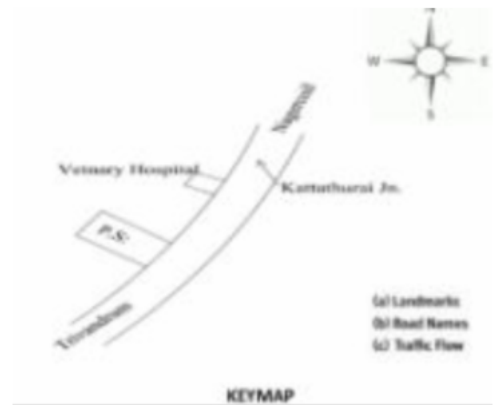

Key MAP View