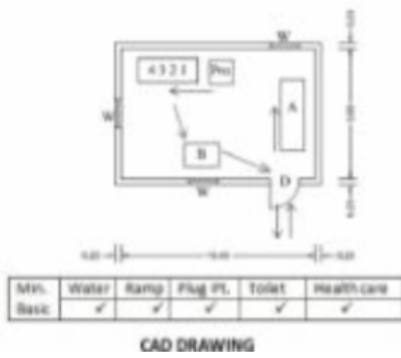

Google Map View

Polling Station Building Front View

Polling Station Front View

Cad View

Key MAP View

1 பெயர் : செல்வ ராணி கணவர் பெயர் : ராஜ் மோகன் வீட்டு எண் : 7-1 வயது : 42 பாலினம் : பெண் Photo is available	AEK1994615	2 பெயர் : கிருஷ்ண குமாரி கணவர் பெயர் : வாமதேவன் நாயர் வீட்டு எண் : 7-2B வயது : 57 பாலினம் : பெண் Photo is available	AEK1449347	3 பெயர் : வினீஷ் குமார் தந்தை பெயர் : தர்ம ராஜ் வீட்டு எண் : 7-5 வயது : 30 பாலினம் : ஆண் Photo is available	AEK1551670
4 பெயர் : ஓ பிரபா குமரி கணவர் பெயர் : புஷ்பாகரன் வீட்டு எண் : 7-6 வயது : 56 பாலினம் : பெண் Photo is available	AEK1553593	5 பெயர் : வாணி பிரபா பு தந்தை பெயர் : புஷ்பாகரன் வீட்டு எண் : 7-6 வயது : 26 பாலினம் : பெண் Photo is available	AEK2771749	6 பெயர் : சிவபிரசாத் தந்தை பெயர் : மணிகண்டன் வீட்டு எண் : 7-9 வயது : 26 பாலினம் : ஆண் Photo is available	AEK1995216
7 பெயர் : வித்யா தந்தை பெயர் : விஜய குமார் வீட்டு எண் : 7-11-2 வயது : 25 பாலினம் : பெண் Photo is available	AEK2059871	8 பெயர் : திவ்யா தந்தை பெயர் : விஜயகுமார் வீட்டு எண் : 7-11-2 வயது : 23 பாலினம் : பெண் Photo is available	AEK2879781	9 பெயர் : ஆல்பின்ராஜ் தந்தை பெயர் : சேமராஜ் வீட்டு எண் : 7-13-1 வயது : 25 பாலினம் : ஆண் Photo is available	AEK2879161
10 பெயர் : ஜெகன் தந்தை பெயர் : செம்பெருமாள் வீட்டு எண் : 7-14A வயது : 37 பாலினம் : ஆண் Photo is available	AEK1553601	11 பெயர் : பிரின்ஸ் தந்தை பெயர் : றசல்ராஜ் வீட்டு எண் : 7/17 வயது : 25 பாலினம் : பெண் Photo is available	AEK2988509	12 பெயர் : ஜோதம் தந்தை பெயர் : பால் ஜோனத்தான் வீட்டு எண் : 7-18-2 வயது : 27 பாலினம் : ஆண் Photo is available	AEK2771848
13 பெயர் : ஜோசுவா தந்தை பெயர் : பால் ஜோனத்தான் வீட்டு எண் : 7-18-2 வயது : 24 பாலினம் : ஆண் Photo is available	AEK2771764	14 பெயர் : அபிநந்த் தந்தை பெயர் : கிரீசன் வீட்டு எண் : 7/19 வயது : 22 பாலினம் : ஆண் Photo is available	AEK2988467	15 பெயர் : அகல்யா ஸ்ரீ கி தந்தை பெயர் : ஸ்ரீனிவாசன் வீட்டு எண் : 7-20/2, வயது : 23 பாலினம் : பெண் Photo is available	AEK3087913
16 பெயர் : அரவிந்த் ஸ்ரீ கி தந்தை பெயர் : ஸ்ரீனிவாசன் வீட்டு எண் : 7/20-2 வயது : 21 பாலினம் : ஆண் Photo is available	AEK3095122	17 பெயர் : ராஜசேகர் தந்தை பெயர் : தாம்சன் வீட்டு எண் : 7-29 வயது : 50 பாலினம் : ஆண் Photo is available	AEK2450575	18 பெயர் : அஞ்சு தந்தை பெயர் : சுந்தர் ராஜ் வீட்டு எண் : 7-29-1 வயது : 25 பாலினம் : பெண் Photo is available	AEK2060259
19 பெயர் : நாபின் தந்தை பெயர் : ராஜேந்திரன் வீட்டு எண் : 7-33 வயது : 24 பாலினம் : ஆண் Photo is available	AEK2879146	20 பெயர் : வினிஷா தந்தை பெயர் : ராஜேந்திரன் வீட்டு எண் : 7-33 வயது : 23 பாலினம் : பெண் Photo is available	AEK2886695	21 பெயர் : சிவ குமார் தந்தை பெயர் : சொர்ண முத்து வீட்டு எண் : 7-34 வயது : 51 பாலினம் : ஆண் Photo is available	AEK1449461
22 பெயர் : சந்திர கலா கணவர் பெயர் : கிருஷ்ண குமார் வீட்டு எண் : 7-34 வயது : 33 பாலினம் : பெண் Photo is available	AEK2046308	23 பெயர் : புனிதா கணவர் பெயர் : ஹரிசுமார் வீட்டு எண் : 7-34 வயது : 28 பாலினம் : பெண் Photo is available	AEK2889459	24 பெயர் : சரண் தந்தை பெயர் : சந்திரகுமார் வீட்டு எண் : 7-34-1 வயது : 23 பாலினம் : ஆண் Photo is available	AEK2880219
25 பெயர் : ஷாஜின் தந்தை பெயர் : பாலையன் வீட்டு எண் : 7-37 வயது : 30 பாலினம் : ஆண் Photo is available	AEK1553627	26 பெயர் : கௌரி மா கணவர் பெயர் : ஷாஜின் வீட்டு எண் : 7/37 வயது : 28 பாலினம் : பெண் Photo is available	AEK2988491	27 பெயர் : அஸ்வினி தந்தை பெயர் : ராஜகுமார் வீட்டு எண் : 7-42-1 வயது : 19 பாலினம் : பெண் Photo is available	AEK3246006
28 பெயர் : ரெஜி தந்தை பெயர் : மணுவேல் வீட்டு எண் : 7-58 வயது : 30 பாலினம் : ஆண் Photo is available	AEK1553635	29 பெயர் : ஏபீந்ஷா தந்தை பெயர் : தேவதாஸ் தேவதாஸ் வீட்டு எண் : 7/59/2,இதகுலம், வீயன்னூர் வயது : 25 பாலினம் : பெண் Photo is available	AEK3038999	30 பெயர் : ஜிஹிப் பிரவிதா தந்தை பெயர் : விஜயகுமார் வீட்டு எண் : 7-61 வயது : 23 பாலினம் : பெண் Photo is available	AEK2887990