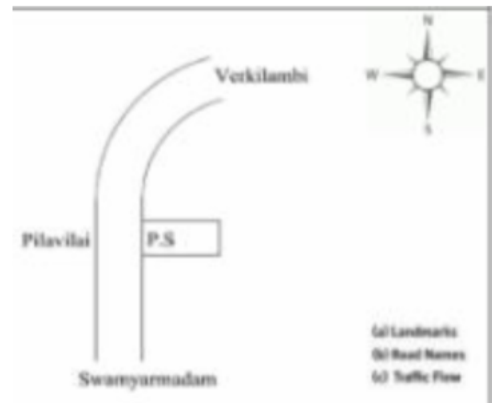

Google Map View

Polling Station Building Front View

Polling Station Front View

Cad View

Key MAP View

1 பெயர் : செல்வ ராணி கணவர் பெயர் : ராஜ் மோகன் வீட்டு எண் : 7-1 வயது : 42 பாலினம் : பெண் Photo is available	AEK1994615	2 பெயர் : கிருஷ்ண குமாரி கணவர் பெயர் : வாமதேவன் நாயர் வீட்டு எண் : 7-2B வயது : 57 பாலினம் : பெண் Photo is available	AEK1449347	3 பெயர் : வினீஷ் குமார் தந்தை பெயர் : தர்ம ராஜ் வீட்டு எண் : 7-5 வயது : 30 பாலினம் : ஆண் Photo is available	AEK1551670
4 பெயர் : ஓ பிரபா குமரி கணவர் பெயர் : புஷ்பாகரன் வீட்டு எண் : 7-6 வயது : 56 பாலினம் : பெண் Photo is available	AEK1553593	5 பெயர் : வாணி பிரபா பு தந்தை பெயர் : புஷ்பாகரன் வீட்டு எண் : 7-6 வயது : 26 பாலினம் : பெண் Photo is available	AEK2771749	6 பெயர் : சிவபிரசாத் தந்தை பெயர் : மணிகண்டன் வீட்டு எண் : 7-9 வயது : 26 பாலினம் : ஆண் Photo is available	AEK1995216
7 பெயர் : வித்யா தந்தை பெயர் : விஜய குமார் வீட்டு எண் : 7-11-2 வயது : 25 பாலினம் : பெண் Photo is available	AEK2059871	8 பெயர் : திவ்யா தந்தை பெயர் : விஜயகுமார் வீட்டு எண் : 7-11-2 வயது : 23 பாலினம் : பெண் Photo is available	AEK2879781	9 பெயர் : ஆல்பின்ராஜ் தந்தை பெயர் : சேமராஜ் வீட்டு எண் : 7-13-1 வயது : 25 பாலினம் : ஆண் Photo is available	AEK2879161
10 பெயர் : ஜெகன் தந்தை பெயர் : செம்பெருமாள் வீட்டு எண் : 7-14A வயது : 37 பாலினம் : ஆண் Photo is available	AEK1553601	11 பெயர் : பிரின்ஸ் தந்தை பெயர் : றசல்ராஜ் வீட்டு எண் : 7/17 வயது : 25 பாலினம் : பெண் Photo is available	AEK2988509	12 பெயர் : ஜோதம் தந்தை பெயர் : பால் ஜோனத்தான் வீட்டு எண் : 7-18-2 வயது : 27 பாலினம் : ஆண் Photo is available	AEK2771848
13 பெயர் : ஜோசுவா தந்தை பெயர் : பால் ஜோனத்தான் வீட்டு எண் : 7-18-2 வயது : 24 பாலினம் : ஆண் Photo is available	AEK2771764	14 பெயர் : அபிநந்த் தந்தை பெயர் : கிரீசன் வீட்டு எண் : 7/19 வயது : 22 பாலினம் : ஆண் Photo is available	AEK2988467	15 பெயர் : அகல்யா ஸ்ரீ கி தந்தை பெயர் : ஸ்ரீனிவாசன் வீட்டு எண் : 7-20/2, வயது : 23 பாலினம் : பெண் Photo is available	AEK3087913
16 பெயர் : அரவிந்த் ஸ்ரீ கி தந்தை பெயர் : ஸ்ரீனிவாசன் வீட்டு எண் : 7/20-2 வயது : 21 பாலினம் : ஆண் Photo is available	AEK3095122	17 பெயர் : ராஜசேகர் தந்தை பெயர் : தாம்சன் வீட்டு எண் : 7-29 வயது : 50 பாலினம் : ஆண் Photo is available	AEK2450575	18 பெயர் : அஞ்சு தந்தை பெயர் : சுந்தர் ராஜ் வீட்டு எண் : 7-29-1 வயது : 25 பாலினம் : பெண் Photo is available	AEK2060259
19 பெயர் : நாபின் தந்தை பெயர் : ராஜேந்திரன் வீட்டு எண் : 7-33 வயது : 24 பாலினம் : ஆண் Photo is available	AEK2879146	20 பெயர் : வினிஷா தந்தை பெயர் : ராஜேந்திரன் வீட்டு எண் : 7-33 வயது : 23 பாலினம் : பெண் Photo is available	AEK2886695	21 பெயர் : சிவ குமார் தந்தை பெயர் : சொர்ண முத்து வீட்டு எண் : 7-34 வயது : 51 பாலினம் : ஆண் Photo is available	AEK1449461
22 பெயர் : சந்திர கலா கணவர் பெயர் : கிருஷ்ண குமார் வீட்டு எண் : 7-34 வயது : 33 பாலினம் : பெண் Photo is available	AEK2046308	23 பெயர் : புனிதா கணவர் பெயர் : ஹரிசுமார் வீட்டு எண் : 7-34 வயது : 28 பாலினம் : பெண் Photo is available	AEK2889459	24 பெயர் : சரண் தந்தை பெயர் : சந்திரகுமார் வீட்டு எண் : 7-34-1 வயது : 23 பாலினம் : ஆண் Photo is available	AEK2880219
25 பெயர் : ஷாஜின் தந்தை பெயர் : பாலையன் வீட்டு எண் : 7-37 வயது : 30 பாலினம் : ஆண் Photo is available	AEK1553627	26 பெயர் : கௌரி மா கணவர் பெயர் : ஷாஜின் வீட்டு எண் : 7/37 வயது : 28 பாலினம் : பெண் Photo is available	AEK2988491	27 பெயர் : அஸ்வினி தந்தை பெயர் : ராஜகுமார் வீட்டு எண் : 7-42-1 வயது : 19 பாலினம் : பெண் Photo is available	AEK3246006
28 பெயர் : ரெஜி தந்தை பெயர் : மணுவேல் வீட்டு எண் : 7-58 வயது : 30 பாலினம் : ஆண் Photo is available	AEK1553635	29 பெயர் : ஏபீந்ஷா தந்தை பெயர் : தேவதாஸ் தேவதாஸ் வீட்டு எண் : 7/59/2,இதகுலம், வீயன்னூர் வயது : 25 பாலினம் : பெண் Photo is available	AEK3038999	30 பெயர் : ஜிஹிப் பிரவிதா தந்தை பெயர் : விஜயகுமார் வீட்டு எண் : 7-61 வயது : 23 பாலினம் : பெண் Photo is available	AEK2887990