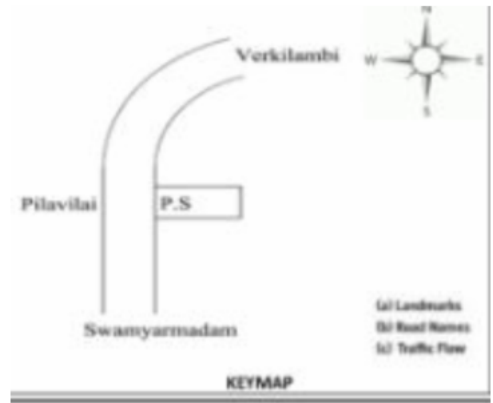

Key MAP View