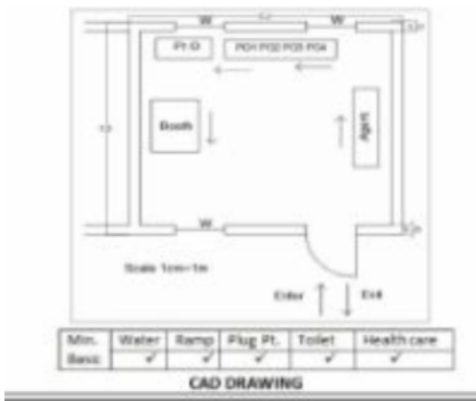

Cad View

Key MAP View