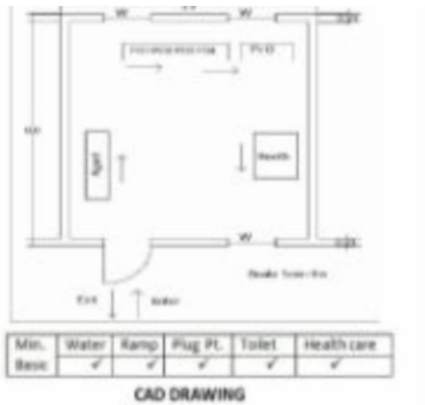

Google Map View

Polling Station Building Front View

Polling Station Front View

Cad View

Key MAP View

1 பெயர் : வெஸ்லி தந்தை பெயர்: ராஜரெத்தினம் வீட்டு எண் : 1-4 வயது : 23 பாலினம் : பெண் Photo is available	AEK2907111	2 பெயர் : ஜாஸ்மின் தந்தை பெயர்: ஜெஸ்டின்ராஜ் வீட்டு எண் : 1-5 வயது : 23 பாலினம் : பெண் Photo is available	AEK2906469	3 பெயர் : பெனிஷா ஜெ தந்தை பெயர்: ஜெஸ்டின் ராஜ்.ரா வீட்டு எண் : 1/5 வயது : 21 பாலினம் : பெண் Photo is available	AEK3207339
4 பெயர் : ஸஜிந வீ தந்தை பெயர்: வர்க்கீஸ் வீட்டு எண் : 1/11/1 வயது : 29 பாலினம் : ஆண் Photo is available	AEK3032455	5 பெயர் : மரிய அஞ்சலி கணவர் பெயர்: தங்கராஜ் வீட்டு எண் : 1/19 வயது : 77 பாலினம் : பெண் Photo is available	AEK3034287	6 பெயர் : நிவேதா ஜெ தந்தை பெயர்: ஜெயப்காஷ் பென்னட் மா வீட்டு எண் : 1/31 வயது : 21 பாலினம் : பெண் Photo is available	AEK3208733
7 பெயர் : டாபினி ரா ராஜகுமார் நா தந்தை பெயர்: ராஜகுமார்.நா வீட்டு எண் : 1/31ஏ வயது : 22 பாலினம் : பெண் Photo is available	AEK3205309	8 பெயர் : அம்பிகா முருகன் கணவர் பெயர்: சுரேஷ் குமார் வீட்டு எண் : 1/41 வயது : 32 பாலினம் : பெண் Photo is available	AEK3089513	9 பெயர் : சஜின் தாயின் பெயர்: குளோறி வீட்டு எண் : 1-46 வயது : 28 பாலினம் : ஆண் Photo is available	AEK1788611
10 பெயர் : அமுதா கணவர் பெயர்: ஐயப்பன் வீட்டு எண் : 1-47ஏ வயது : 49 பாலினம் : பெண் Photo is available	AEK0072587	11 பெயர் : அருண் பரத் ராம் வ ம தந்தை பெயர்: வல்சலம் இரா வீட்டு எண் : 1/54 அருண் நிவாஸ் வயது : 27 பாலினம் : ஆண் Photo is available	AEK2851723	12 பெயர் : கமலா பாய் மனாஸ் கணவர் பெயர்: மனாஸ் வீட்டு எண் : 1/63 வயது : 71 பாலினம் : பெண் Photo is available	AEK3038346
13 பெயர் : கனகப்பன் தந்தை பெயர்: கனகராஜ் வீட்டு எண் : 1-74 வயது : 26 பாலினம் : ஆண் Photo is available	AEK1984715	14 பெயர் : சந்தோஷ் தந்தை பெயர்: அலெக்சாண்டர் வீட்டு எண் : 1-75A வயது : 45 பாலினம் : ஆண் Photo is available	AEK2113363	15 பெயர் : மோனிசா ராணி கணவர் பெயர்: சந்தோஷ் வீட்டு எண் : 1-75ஏ வயது : 33 பாலினம் : பெண் Photo is available	AEK2113496
16 பெயர் : அஸ்வினி ச தந்தை பெயர்: சசி குமார் வீட்டு எண் : 1-77 வயது : 22 பாலினம் : பெண் Photo is available	AEK3064144	17 பெயர் : ரெஜினி கணவர் பெயர்: ஆனந்தகிருஷ்ணன் வீட்டு எண் : 1-81 வயது : 39 பாலினம் : பெண் Photo is available	AEK2095248	18 பெயர் : வினிதா கி தந்தை பெயர்: கிருஷ்ணதாஸ் வீட்டு எண் : 1-81ஏ வயது : 42 பாலினம் : பெண் Photo is available	AEK3235918
19 பெயர் : டென்னிஸ் தந்தை பெயர்: தங்கமணி வீட்டு எண் : 1-83 வயது : 52 பாலினம் : ஆண் Photo is available	AEK1788595	20 பெயர் : ஷாலினி தந்தை பெயர்: ராமகிருஷ்ணன் வீட்டு எண் : 1-94 வயது : 31 பாலினம் : பெண் Photo is available	AEK1788454	21 பெயர் : சுனிதா ம கணவர் பெயர்: சுந்தர் ராஜ் வீட்டு எண் : 1/114 வயது : 42 பாலினம் : பெண் Photo is available	AEK3097813
22 பெயர் : லீலாபாய் ரா கணவர் பெயர்: ஆனந்தகுமார் வீட்டு எண் : 1-130 வயது : 47 பாலினம் : பெண் Photo is available	AEK3027638	23 பெயர் : ஆசிக் ஆ லீ தந்தை பெயர்: ஆனந்தகுமார் க வீட்டு எண் : 1-130 வயது : 21 பாலினம் : ஆண் Photo is available	AEK3064029	24 பெயர் : பூஜா தந்தை பெயர்: செல்வத்துரை வீட்டு எண் : 1-132 வயது : 26 பாலினம் : பெண் Photo is available	AEK2016251
25 பெயர் : ராஜகுமார் தந்தை பெயர்: ராஜேந்திரன் வீட்டு எண் : 1-139 வயது : 43 பாலினம் : ஆண் Photo is available	GLH2187433	26 பெயர் : ஆட்லின் ஜினி கணவர் பெயர்: ராஜகுமார் வீட்டு எண் : 1/139 வயது : 36 பாலினம் : பெண் Photo is available	AEK2864940	27 பெயர் : ரிஷா தந்தை பெயர்: ராஜன் வீட்டு எண் : 1-141 வயது : 22 பாலினம் : பெண் Photo is available	AEK3029311
28 பெயர் : அபிதரா சு தாயின் பெயர்: லதா த வீட்டு எண் : 1/148 வயது : 21 பாலினம் : பெண் Photo is available	AEK3244811	29 பெயர் : விபிஷா மோள் தாயின் பெயர்: வினோஜா வீட்டு எண் : 1-158 வயது : 25 பாலினம் : பெண் Photo is available	AEK2909125	30 பெயர் : பேபி தந்தை பெயர்: கமலன் வீட்டு எண் : 1-165 வயது : 69 பாலினம் : பெண் Photo is available	AEK2935138