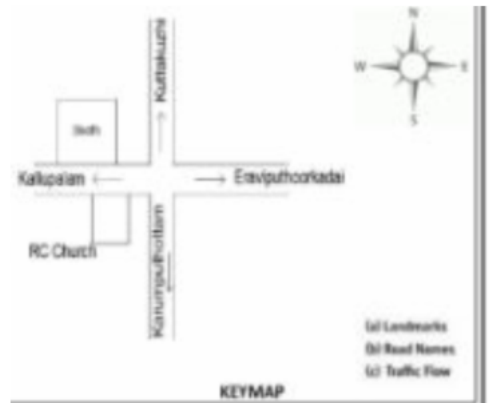

Key MAP View