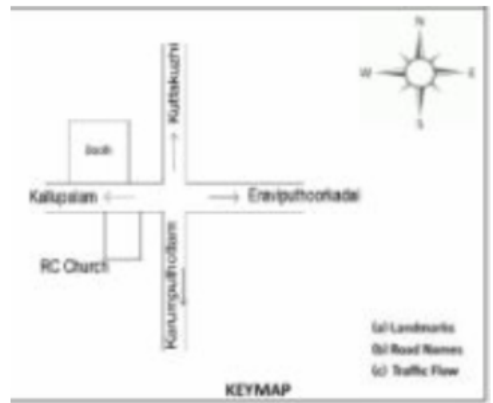

Key MAP View