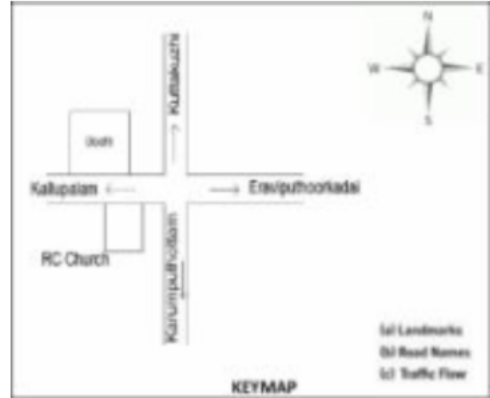

Key MAP View