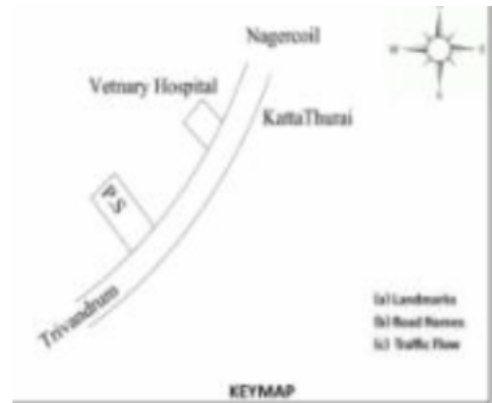

Key MAP View