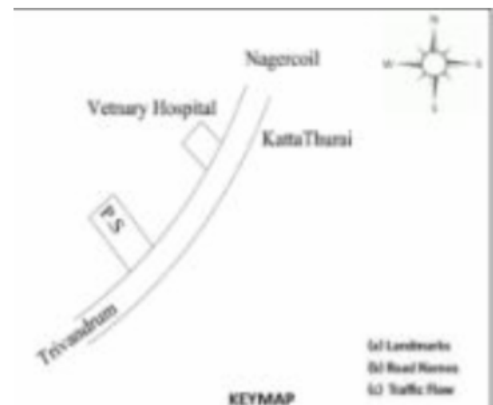

Key MAP View