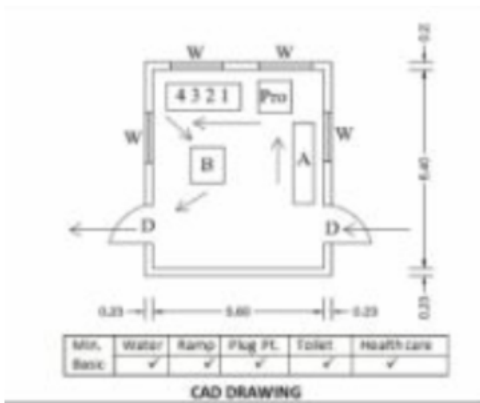

Cad View

Key MAP View