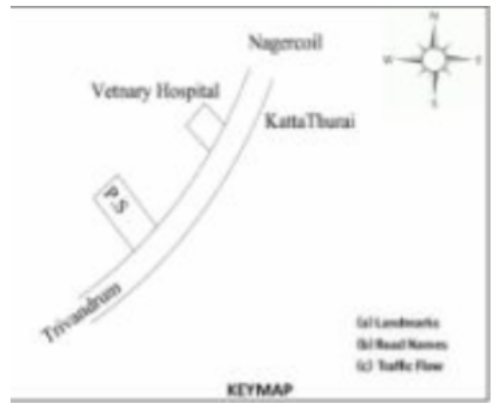

Cad View

Key MAP View