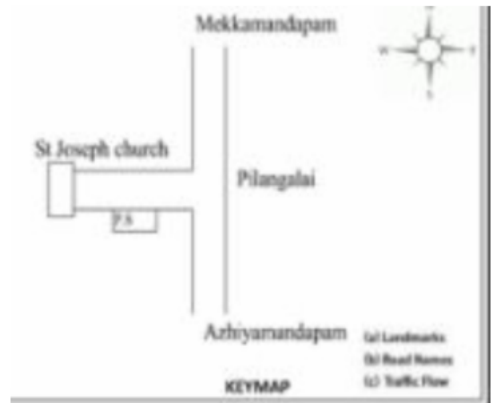

Key MAP View