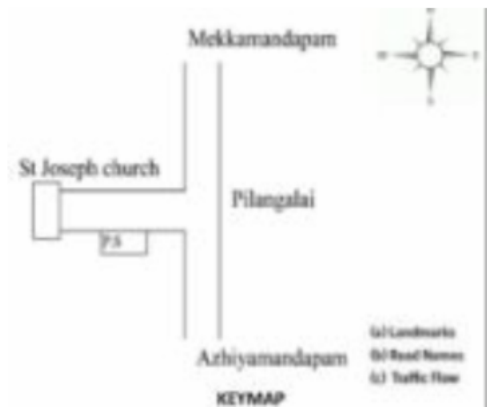

Cad View

Key MAP View