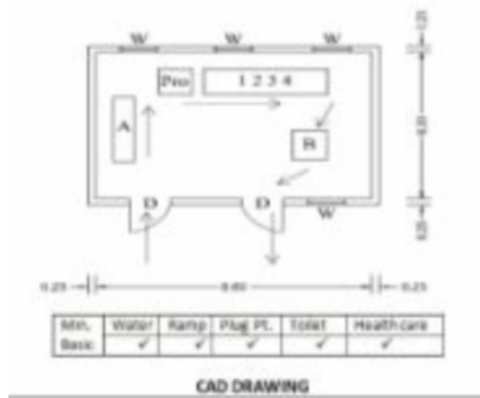

Cad View

Key MAP View