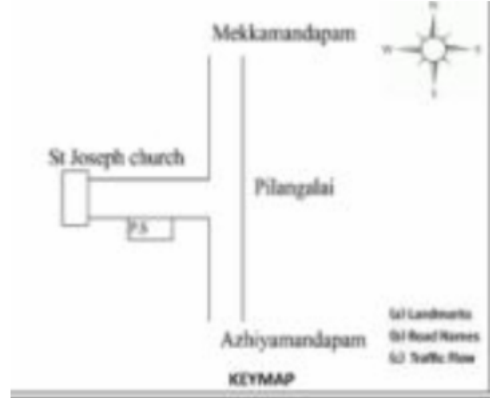

Cad View

Key MAP View