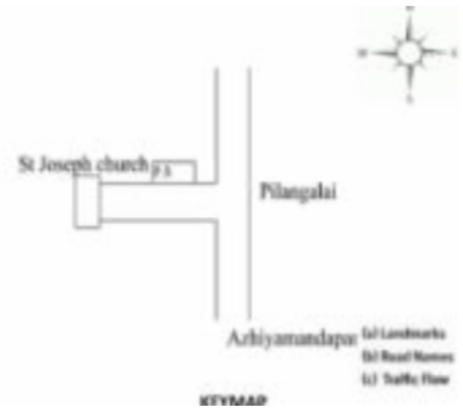

Key MAP View