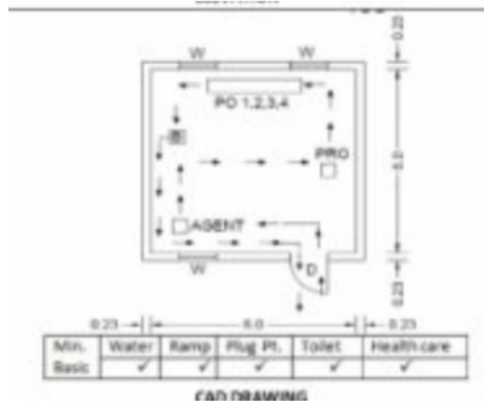

Google Map View

Polling Station Building Front View

Polling Station Front View

Cad View

Key MAP View

1 பெயர் : சுஜிந்தகுமாரி கணவர் பெயர்: துரைராஜ் வீட்டு எண் : 1-98 வயது : 53 பாலினம் : பெண் Photo is available	KVF1165067	2 பெயர் : ரவி மோகன ராஜன் தந்தை பெயர்: செல்லப்பன் வீட்டு எண் : 4-1-1 வயது : 52 பாலினம் : ஆண் Photo is available	KVF1165893	3 பெயர் : மெர்பின்லிஜோ ர தந்தை பெயர்: ரவிமோகனராஜன் செ வீட்டு எண் : 4-1/1 வயது : 20 பாலினம் : ஆண் Photo is available	AEK3188950
4 பெயர் : ஜெகதீன் ஜாஸ்மி ஜெ ஜகதீஷ் எளி தந்தை பெயர்: ஜகதீஷ் எளி ஜகதீஷ் எளி வீட்டு எண் : 4-2/1/2 வயது : 21 பாலினம் : பெண் Photo is available	AEK3177326	5 பெயர் : ரமணி கணவர் பெயர்: நாராயணன் வீட்டு எண் : 5-75ஏ வயது : 49 பாலினம் : பெண் Photo is available	KVF2585651	6 பெயர் : விஜயராகவன் தந்தை பெயர்: பரமேஸ்வரன் வீட்டு எண் : 6-129-2 வயது : 63 பாலினம் : ஆண் Photo is available	AEK2902062
7 பெயர் : மீனா கணவர் பெயர்: விஜயராகவன் வீட்டு எண் : 6-129-2 வயது : 57 பாலினம் : பெண் Photo is available	AEK2902070	8 பெயர் : முஹம்மதுஆஷக் தந்தை பெயர்: அப்துல் சலாம் வீட்டு எண் : 7/213இ வயது : 27 பாலினம் : ஆண் Photo is available	AEK2079143	9 பெயர் : சோஜா தந்தை பெயர்: சலீம் வீட்டு எண் : 11-1C-3A வயது : 44 பாலினம் : பெண் Photo is available	KVF4017059
10 பெயர் : டயோடீனஸ் தந்தை பெயர்: மார்சிலன் வீட்டு எண் : 12-15-1 வயது : 39 பாலினம் : ஆண் Photo is available	AEK1337658	11 பெயர் : செளமியா தந்தை பெயர்: முத்தப்பன் வீட்டு எண் : 13-26C வயது : 33 பாலினம் : பெண் Photo is available	AEK1337641	12 பெயர் : வின்சென்ட் - தந்தை பெயர்: செல்லையன் வீட்டு எண் : 14-10 வயது : 65 பாலினம் : ஆண் Photo is available	KVF3173853
13 பெயர் : சதீஷ்குமார் தந்தை பெயர்: ஐயப்பன் வீட்டு எண் : 14-13 வயது : 48 பாலினம் : ஆண் Photo is available	KVF0989061	14 பெயர் : றோசம்மாள் கணவர் பெயர்: தாசன் வீட்டு எண் : 14-16 வயது : 59 பாலினம் : பெண் Photo is available	AEK2513885	15 பெயர் : ஏசுதாஸ் தந்தை பெயர்: பாலையன் வீட்டு எண் : 14-22 வயது : 54 பாலினம் : ஆண் Photo is available	KVF1668490
16 பெயர் : மேரிவனஜா கணவர் பெயர்: ஆல்பன் வீட்டு எண் : 14-29-3 வயது : 48 பாலினம் : பெண் Photo is available	KVF2588689	17 பெயர் : நெஜின் தாயின் பெயர்: ஜாய்லெட் வீட்டு எண் : 14-42/2 வயது : 22 பாலினம் : ஆண் Photo is available	AEK3129780	18 பெயர் : நெஜிஷா தாயின் பெயர்: ஜாய்லெட் வீட்டு எண் : 14-42/2 வயது : 20 பாலினம் : பெண் Photo is available	AEK3137296
19 பெயர் : இன்பராஜ் தந்தை பெயர்: தாம்சன் வீட்டு எண் : 14-52 வயது : 51 பாலினம் : ஆண் Photo is available	AEK2513893	20 பெயர் : அபிஷா முருகன் கணவர் பெயர்: செல்வின் ஜோஸ் வீட்டு எண் : 14-52எ வயது : 30 பாலினம் : பெண் Photo is available	AEK3086238	21 பெயர் : ரமேஷ் தந்தை பெயர்: வேல்ப்பன் வீட்டு எண் : 14-54 வயது : 32 பாலினம் : ஆண் Photo is available	AEK1771641
22 பெயர் : செல்லன்சுஞ்சுபிள்ளை இதரர் பெயர்: புஷ்பம் வீட்டு எண் : 14-58 வயது : 65 பாலினம் : ஆண் Photo is available	AEK3045259	23 பெயர் : நிஷா கணவர் பெயர்: கிருஷ்ணன் வீட்டு எண் : 14-58 வயது : 35 பாலினம் : பெண் Photo is available	AEK1771567	24 பெயர் : கிருஷ்ணன் தந்தை பெயர்: தங்கமணி வீட்டு எண் : 14-64 வயது : 51 பாலினம் : ஆண் Photo is available	AEK2513919
25 பெயர் : சேம்ராஜ் தந்தை பெயர்: பீட்டர் வீட்டு எண் : 14-66 வயது : 67 பாலினம் : ஆண் Photo is available	KVF3173580	26 பெயர் : விக்டர் தந்தை பெயர்: செல்லக்கன் வீட்டு எண் : 14-66-9 வயது : 56 பாலினம் : ஆண் Photo is available	KVF1667930	27 பெயர் : ஷர்மினி தந்தை பெயர்: த வில்சன் வீட்டு எண் : 14-68 வயது : 20 பாலினம் : பெண் Photo is available	AEK3105889
28 பெயர் : பிரபின் தந்தை பெயர்: கணபதி வீட்டு எண் : 14-69 வயது : 30 பாலினம் : ஆண் Photo is available	AEK1687193	29 பெயர் : றாபி தந்தை பெயர்: செல்லப்பன் வீட்டு எண் : 14-69-1 வயது : 55 பாலினம் : ஆண் Photo is available	AEK2513950	30 பெயர் : செல்லத்துரை தந்தை பெயர்: முத்தையன் வீட்டு எண் : 14-71 வயது : 74 பாலினம் : ஆண் Photo is available	KVF3056959