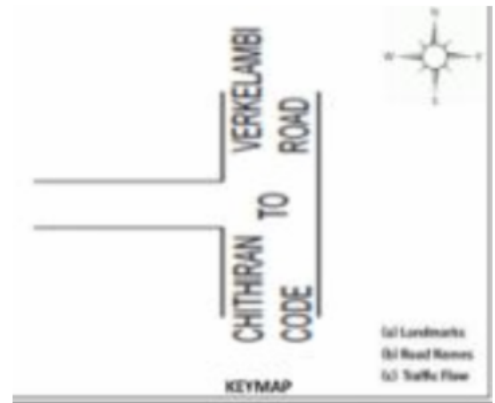

Key MAP View