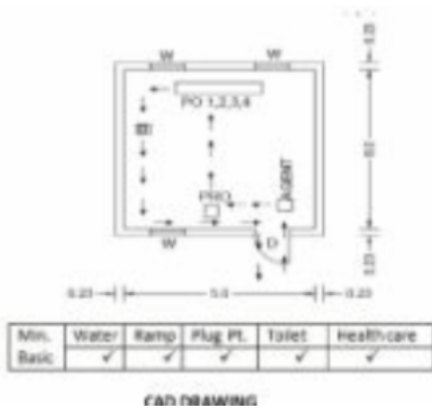

கையொப்பம்

Nazri Naksha

Google Map View

Polling Station Building Front View

Polling Station Front View

Cad View

Key MAP View

|  |                                  |   |                                  |  |                                  |
|--|----------------------------------|---|----------------------------------|--|----------------------------------|
| 1<br>பெயர் : ராகுல்<br>தந்தை பெயர்: ஸ்ரீகுமார்<br>வீட்டு எண் : 1<br>வயது : 32 பாலினம் : ஆண்                | AEK1373307<br>Photo is available | 2<br>பெயர் : பத்ரா<br>தந்தை பெயர்: சதீஷ் குமார்<br>வீட்டு எண் : 4/5/8<br>வயது : 26 பாலினம் : பெண்                 | AEK1985068<br>Photo is available | 3<br>பெயர் : ஜெப அனிதா<br>கணவர் பெயர்: ராபர்ட் சிங்<br>வீட்டு எண் : 4-18-7<br>வயது : 46 பாலினம் : பெண்                 | AEK2980159<br>Photo is available |
| 4<br>பெயர் : ராபர்ட் சிங்<br>தந்தை பெயர்: முத்து ராஜ்<br>வீட்டு எண் : 4-18-7<br>வயது : 44 பாலினம் : ஆண்    | AEK2980167<br>Photo is available | 5<br>பெயர் : ராஜ குமார்<br>இதரர் பெயர்: ரசலையன்<br>வீட்டு எண் : 6-8-1<br>வயது : 54 பாலினம் : ஆண்                  | AEK1211127<br>Photo is available | 6<br>பெயர் : ர் ஸ் அனீஷ் ந்யூபிகிந்<br>தந்தை பெயர்: ராஜ குமார் ர்<br>வீட்டு எண் : 6-8/1<br>வயது : 24 பாலினம் : ஆண்     | AEK2823599<br>Photo is available |
| 7<br>பெயர் : இராஜம்<br>கணவர் பெயர்: செல்வராஜ்<br>வீட்டு எண் : 7-1<br>வயது : 70 பாலினம் : பெண்              | AEK2518967<br>Photo is available | 8<br>பெயர் : லெனின்குமார்<br>தந்தை பெயர்: செல்வராஜ்<br>வீட்டு எண் : 7-1<br>வயது : 47 பாலினம் : ஆண்                | KVF2591238<br>Photo is available | 9<br>பெயர் : கிறிஸ்டல் ஜாண்டி பாம் கோ<br>கணவர் பெயர்: லெனின் குமார் ஸ்<br>வீட்டு எண் : 7/1<br>வயது : 41 பாலினம் : பெண் | AEK3201217<br>Photo is available |
| 10<br>பெயர் : தங்கப்பன்<br>தந்தை பெயர்: பப்புநாடார்<br>வீட்டு எண் : 7-3<br>வயது : 61 பாலினம் : ஆண்         | AEK2518975<br>Photo is available | 11<br>பெயர் : ராஜேந்திரன்<br>தந்தை பெயர்: தங்கமணி<br>வீட்டு எண் : 7-4<br>வயது : 36 பாலினம் : ஆண்                  | AEK1146232<br>Photo is available | 12<br>பெயர் : ராஜதுரை<br>தந்தை பெயர்: தங்கமணி<br>வீட்டு எண் : 7-4<br>வயது : 30 பாலினம் : ஆண்                           | AEK3218039<br>Photo is available |
| 13<br>பெயர் : ராஜசேகர்<br>தந்தை பெயர்: த்கமணி<br>வீட்டு எண் : 7-4<br>வயது : 28 பாலினம் : ஆண்               | AEK3218047<br>Photo is available | 14<br>பெயர் : அகமது ஷாபி பீ<br>தந்தை பெயர்: பீர் முகம்மது<br>வீட்டு எண் : 7-213 எஃப்/1<br>வயது : 39 பாலினம் : ஆண் | KVF4001053<br>Photo is available | 15<br>பெயர் : ஜலஜுகுமாரி<br>கணவர் பெயர்: மோகனன்நாயர்<br>வீட்டு எண் : 8-11<br>வயது : 58 பாலினம் : பெண்                  | AEK2518991<br>Photo is available |
| S 16<br>பெயர் : ஹரி பிரியா<br>தந்தை பெயர்: ஹரி குமார்<br>வீட்டு எண் : 8-15/2<br>வயது : 27 பாலினம் : பெண்   | AEK1997220<br>Photo is available | #2 17<br>பெயர் : சித்ரா மோன்<br>தந்தை பெயர்: சிதம்பரம்<br>வீட்டு எண் : 8-15/2<br>வயது : 33 பாலினம் : பெண்         | AEK2935864<br>Photo is available | 18<br>பெயர் : ரதீஷ்<br>தந்தை பெயர்: ராதா கிருஷ்ணன்<br>வீட்டு எண் : 8-16/4<br>வயது : 23 பாலினம் : பெண்                  | AEK2935625<br>Photo is available |
| 19<br>பெயர் : முரளிதரன்<br>தந்தை பெயர்: ஜெனார்த்தனன் நாயர்<br>வீட்டு எண் : 8-18<br>வயது : 58 பாலினம் : ஆண் | AEK2936581<br>Photo is available | 20<br>பெயர் : ஷாலி பிரீதி<br>கணவர் பெயர்: பன்னீர் செல்வம்<br>வீட்டு எண் : 8/25/1<br>வயது : 38 பாலினம் : பெண்      | AEK2082956<br>Photo is available | 21<br>பெயர் : பிரகாஷ்<br>தந்தை பெயர்: சுரேஷ்<br>வீட்டு எண் : 8-26/1<br>வயது : 22 பாலினம் : ஆண்                         | AEK3014057<br>Photo is available |
| 22<br>பெயர் : சாஜன்<br>தந்தை பெயர்: ரமேஷ்<br>வீட்டு எண் : 8/26/2<br>வயது : 22 பாலினம் : ஆண்                | AEK2988129<br>Photo is available | 23<br>பெயர் : பிறேம் குமார் ம<br>தாயின் பெயர்: ஸ்டார் ஸ்மைலி ம<br>வீட்டு எண் : 8-27/3<br>வயது : 43 பாலினம் : ஆண்  | AEK3203197<br>Photo is available | 24<br>பெயர் : அருமநாயகம்<br>தந்தை பெயர்: ராஜ்<br>வீட்டு எண் : 8/30<br>வயது : 55 பாலினம் : ஆண்                          | AEK2936649<br>Photo is available |
| 25<br>பெயர் : அருண் ஜெயா ராஜ்<br>தந்தை பெயர்: அருமா நாயகம்<br>வீட்டு எண் : 8/30<br>வயது : 27 பாலினம் : ஆண் | AEK2941342<br>Photo is available | 26<br>பெயர் : அஜீத் ஜெயா ராஜ்<br>தந்தை பெயர்: அருமைநாயகம்<br>வீட்டு எண் : 8/30<br>வயது : 25 பாலினம் : ஆண்         | AEK2082931<br>Photo is available | 27<br>பெயர் : ஆர்த்தி<br>தந்தை பெயர்: முருகேசன்<br>வீட்டு எண் : 8/33<br>வயது : 23 பாலினம் : பெண்                       | AEK2936292<br>Photo is available |
| 28<br>பெயர் : ராஜேஷ்வரி<br>கணவர் பெயர்: ஜெய முகேஷ்<br>வீட்டு எண் : 8-37/1<br>வயது : 30 பாலினம் : பெண்      | AEK2936136<br>Photo is available | 29<br>பெயர் : கார்த்திகேயன் ம<br>இதரர் பெயர்: ஷீஜா ஸ்<br>வீட்டு எண் : 8-42<br>வயது : 54 பாலினம் : ஆண்             | AEK3201316<br>Photo is available | 30<br>பெயர் : அரவிந்த்<br>தந்தை பெயர்: கார்த்திகேயன்<br>வீட்டு எண் : 8-42<br>வயது : 22 பாலினம் : ஆண்                   | AEK3014230<br>Photo is available |