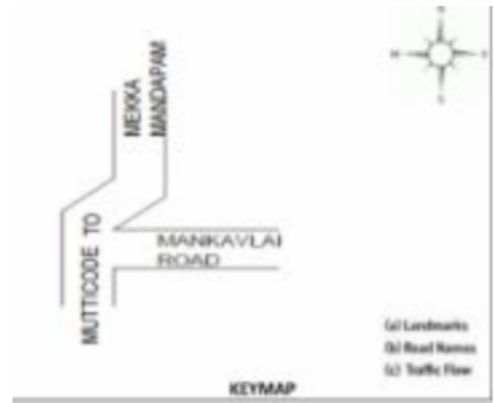

Cad View

Key MAP View