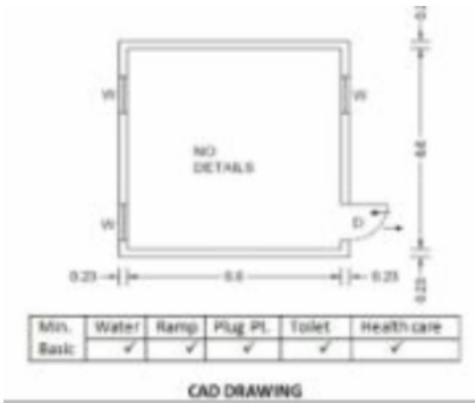

Google Map View

Polling Station Building Front View

Polling Station Front View

Cad View

Key MAP View

1 பெயர் : பிரியா தர்ஷனா தந்தை பெயர்: ஸ்டீபன் வர்கீஸ் வீட்டு எண் : 2-13/1ஏ வயது : 23 பாலினம் : பெண் Photo is available	AEK3006541	2 பெயர் : விஜய குமாரி கணவர் பெயர்: மிக்கேல்ராஜி வீட்டு எண் : 10-31 வயது : 53 பாலினம் : பெண் Photo is available	AEK1146471	3 பெயர் : ஜாஸ்பின் செலிமோன் கணவர் பெயர்: ஜஸ்டின் வீட்டு எண் : 10-83 வயது : 43 பாலினம் : பெண் Photo is available	AEK3006293
4 பெயர் : கலாமேரி கணவர் பெயர்: அந்தோணி வீட்டு எண் : 10-89-1 வயது : 49 பாலினம் : பெண் Photo is available	KVF3078557	5 பெயர் : பிபின் தந்தை பெயர்: அந்தோணி வீட்டு எண் : 10-89/1 வயது : 27 பாலினம் : ஆண் Photo is available	AEK3013893	6 பெயர் : ரெஜினி தந்தை பெயர்: அந்தோணி வீட்டு எண் : 10-89/1 வயது : 24 பாலினம் : ஆண் Photo is available	AEK3013919
7 பெயர் : ஜெபின் தந்தை பெயர்: ராயப்பன் வீட்டு எண் : 10-92/2 வயது : 22 பாலினம் : ஆண் Photo is available	AEK3013711	8 பெயர் : ஜான்சன் தந்தை பெயர்: மாசில்லாமணி வீட்டு எண் : 10-92-5 வயது : 56 பாலினம் : ஆண் Photo is available	KVF3029899	9 பெயர் : கார்லின் கணவர் பெயர்: ஜான்சன் வீட்டு எண் : 10-92-5 வயது : 44 பாலினம் : பெண் Photo is available	KVF3224631
10 பெயர் : ஜாண்டினோ தந்தை பெயர்: ஜான்சன் வீட்டு எண் : 10-92-5 வயது : 20 பாலினம் : ஆண் Photo is available	AEK3144995	11 பெயர் : ஜஸ்டின் தந்தை பெயர்: பிரான்சீஸ் வீட்டு எண் : 10-92-6 வயது : 47 பாலினம் : ஆண் Photo is available	AEK1458124	12 பெயர் : டி ஹேம லத கணவர் பெயர்: எஃப் பேநி வீட்டு எண் : 10-92-6 வயது : 43 பாலினம் : பெண் Photo is available	AEK2774453
13 பெயர் : அசின் ஜோ ஜ தந்தை பெயர்: ஜஸ்டின் வீட்டு எண் : 10/92/6 வயது : 21 பாலினம் : ஆண் Photo is available	AEK3107810	14 பெயர் : ல்ஷீப கணவர் பெயர்: எஃப் ஜஸ்டின் வீட்டு எண் : 10-92/7 வயது : 42 பாலினம் : பெண் Photo is available	AEK2774479	15 பெயர் : பிறேம் சஞ்சு தந்தை பெயர்: ஞான தாஸ் வீட்டு எண் : 17-84 வயது : 30 பாலினம் : ஆண் Photo is available	AEK1687839
16 பெயர் : டைட்டல்மோகன் தந்தை பெயர்: மரியமல்போன்ஸ் வீட்டு எண் : 19-1E14 வயது : 42 பாலினம் : ஆண் Photo is available	AEK1957810	17 பெயர் : பெமலிா எம் கணவர் பெயர்: யூதா ததேயூ வீட்டு எண் : 19-4 வயது : 42 பாலினம் : பெண் Photo is available	AEK0138073	18 பெயர் : செல்வராணி கணவர் பெயர்: பேன்சி வீட்டு எண் : 19-50-1 வயது : 49 பாலினம் : பெண் Photo is available	AEK2051241
19 பெயர் : ஜடஷியா ஜடீத் தாயின் பெயர்: செல்வராணி வீட்டு எண் : 19-50-1 வயது : 26 பாலினம் : பெண் Photo is available	AEK2051290	20 பெயர் : செல்ஷியா ஜடீத் தாயின் பெயர்: செல்வ ராணி வீட்டு எண் : 19/50-1 வயது : 23 பாலினம் : பெண் Photo is available	AEK3013877	21 பெயர் : ஜே ஜலியட் தீபா இதரர் பெயர்: ஜார்ஜ் ஸ்டீபன் வீட்டு எண் : 19/87-2 வயது : 32 பாலினம் : பெண் Photo is available	AEK3125986
22 பெயர் : அமலராணி கணவர் பெயர்: ஜெஸ்டின்ராஜ் வீட்டு எண் : 19-136-4 வயது : 53 பாலினம் : பெண் Photo is available	AEK1957786	23 பெயர் : ஜெஸ்டின்ராஜ் தந்தை பெயர்: மரியஅல்போன்ஸ் வீட்டு எண் : 19-136-4 வயது : 53 பாலினம் : ஆண் Photo is available	AEK1957794	24 பெயர் : ஜே அ ஜோஹான் டோணி தந்தை பெயர்: ம ஜெஸ்டின் ராஜ் வீட்டு எண் : 19/136/4 வயது : 20 பாலினம் : ஆண் Photo is available	AEK3114394
25 பெயர் : மார்கோஸ் தந்தை பெயர்: மரியதாஸ் வீட்டு எண் : 20-1 வயது : 72 பாலினம் : ஆண் Photo is available	AEK2482206	26 பெயர் : கிறிஸ்டீனா கணவர் பெயர்: மார்கோஸ் வீட்டு எண் : 20-1 வயது : 71 பாலினம் : பெண் Photo is available	AEK2482214	27 பெயர் : ராஜ் தந்தை பெயர்: பொன்னுபிள்ளை வீட்டு எண் : 20-1 வயது : 59 பாலினம் : ஆண் Photo is available	KVF1766054
28 பெயர் : ம்மெர்லின் ஜீன குமரி கணவர் பெயர்: ஸி பிரதீப் வீட்டு எண் : 20-1 வயது : 38 பாலினம் : பெண் Photo is available	AEK2824282	29 பெயர் : சந்தோஸ் தந்தை பெயர்: ராஜ் வீட்டு எண் : 20-1A வயது : 31 பாலினம் : ஆண் Photo is available	AEK1620848	30 பெயர் : ராஜமணி தந்தை பெயர்: டேவிட் வீட்டு எண் : 20-2 வயது : 72 பாலினம் : ஆண் Photo is available	AEK2482222