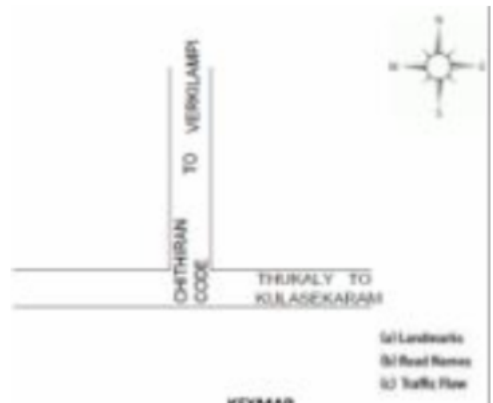

கையொப்பம்

Nazri Naksha

Google Map View

Polling Station Building Front View

Polling Station Front View

Cad View

Key MAP View

| | | | | | |
|--|------------|---|------------|--|------------|
| 1 பெயர் : ஹெர்மல் பெனிட்டா மு ல கணவர் பெயர்: ஜெபா அ ஜி ஜெரின் ல வீட்டு எண் : 1-24 வயது : 36 பாலினம் : பெண் Photo is available | AEK2977643 | 2 பெயர் : ஜாக்கப் நேவிஸ் தந்தை பெயர்: லாசர் வீட்டு எண் : 2-2D வயது : 45 பாலினம் : ஆண் Photo is available | AEK1565845 | 3 பெயர் : சேம்ஸ்டுவர்ட் தந்தை பெயர்: ஜான் வீட்டு எண் : 2-25 வயது : 28 பாலினம் : ஆண் Photo is available | AEK1884162 |
| 4 பெயர் : சாலோமன் இதரர் பெயர்: ஸ்டாலின்பிரபு வீட்டு எண் : 3-1D வயது : 65 பாலினம் : ஆண் Photo is available | AEK2826279 | 5 பெயர் : ஸ்டாலின் பிரபு தந்தை பெயர்: சாலோமன் வீட்டு எண் : 3-1D வயது : 35 பாலினம் : ஆண் Photo is available | AEK1958073 | 6 பெயர் : செலின் ராஜ் தந்தை பெயர்: செல்வ ராஜ் வீட்டு எண் : 3-2-2 வயது : 25 பாலினம் : ஆண் Photo is available | AEK3041225 |
| 7 பெயர் : பெல்பின் ராஜ் ஷா தந்தை பெயர்: செல்வா ராஜ் வீட்டு எண் : 3-2-2 வயது : 21 பாலினம் : ஆண் Photo is available | AEK3044989 | 8 பெயர் : மேரிஷாஜினி கணவர் பெயர்: சுரேஷ்பாபு வீட்டு எண் : 3-2B வயது : 45 பாலினம் : பெண் Photo is available | KVF4007886 | 9 பெயர் : லதா கணவர் பெயர்: சுவந்தர் ராஜ் வீட்டு எண் : 3-2B வயது : 43 பாலினம் : பெண் Photo is available | AEK1211580 |
| 10 பெயர் : மேரி ஷாமினி தந்தை பெயர்: சேம் வீட்டு எண் : 3-3c வயது : 30 பாலினம் : பெண் Photo is available | AEK1621218 | 11 பெயர் : விமலாடெய்சி கணவர் பெயர்: பிறைட்ஜேக்கப் வீட்டு எண் : 3-4 வயது : 60 பாலினம் : பெண் Photo is available | AEK2557163 | 12 பெயர் : ஜான்மோசஸ் தந்தை பெயர்: செல்வம் வீட்டு எண் : 3-4-1 வயது : 58 பாலினம் : ஆண் Photo is available | AEK2557171 |
| 13 பெயர் : பெர்சியாசேம் தந்தை பெயர்: சேம்ராஜ் வீட்டு எண் : 3-4-1 வயது : 29 பாலினம் : பெண் Photo is available | AEK1770403 | 14 பெயர் : பெஜின் சேம் தந்தை பெயர்: சேம்ராஜ் வீட்டு எண் : 3-4-1 வயது : 26 பாலினம் : ஆண் Photo is available | AEK2908309 | 15 பெயர் : பெர்னோஷா தந்தை பெயர்: சேம்ராஜ் வீட்டு எண் : 3-4-1 வயது : 24 பாலினம் : பெண் Photo is available | AEK2908283 |
| 16 பெயர் : ஆலன் ஜெப தாஸ் தந்தை பெயர்: தேவதாசன் வீட்டு எண் : 3-4-2 வயது : 49 பாலினம் : ஆண் Photo is available | AEK1341874 | 17 பெயர் : கிளாறிங் ஸ்டார் கணவர் பெயர்: ஆலன் ஜெப தாஸ் வீட்டு எண் : 3-4-2 வயது : 45 பாலினம் : பெண் Photo is available | AEK1341882 | 18 பெயர் : கெசியா டோரதி ஆ கி தந்தை பெயர்: ஆலன் ஜெப தாஸ் தே வீட்டு எண் : 3-4/2 வயது : 20 பாலினம் : பெண் Photo is available | AEK3167210 |
| 19 பெயர் : ஜோசப் தந்தை பெயர்: ஆசீர் வீட்டு எண் : 3-4ஏ வயது : 25 பாலினம் : ஆண் Photo is available | AEK2052280 | 20 பெயர் : பாலஸ் தந்தை பெயர்: ஜோதி வீட்டு எண் : 3-5 வயது : 54 பாலினம் : ஆண் Photo is available | AEK2557189 | 21 பெயர் : ஜோஸ்பின் மேரி கலா கணவர் பெயர்: பலாஸ் வீட்டு எண் : 3/5 வயது : 47 பாலினம் : பெண் Photo is available | AEK2061760 |
| 22 பெயர் : பபின் சிஜோ தந்தை பெயர்: பாலஸ் வீட்டு எண் : 3/5 வயது : 26 பாலினம் : ஆண் Photo is available | AEK2061885 | 23 பெயர் : ச லெட்சுமணன் தந்தை பெயர்: சந்திரன் வீட்டு எண் : 3/5-3 வயது : 43 பாலினம் : ஆண் Photo is available | KVF3090537 | 24 பெயர் : தன்யா ஜ கணவர் பெயர்: லெட்சுமணன் வீட்டு எண் : 3-5/3 வயது : 30 பாலினம் : பெண் Photo is available | AEK2975704 |
| 25 பெயர் : முருகன் தந்தை பெயர்: கமலம் வீட்டு எண் : 3-5-4 வயது : 47 பாலினம் : ஆண் Photo is available | AEK1975937 | 26 பெயர் : சுஜித் ராஜா தாயின் பெயர்: செல்வமேரி வீட்டு எண் : 3-5A வயது : 29 பாலினம் : ஆண் Photo is available | AEK1925023 | 27 பெயர் : சந்திரன் தந்தை பெயர்: காசிநாதன்ஆசாரி வீட்டு எண் : 3-6 வயது : 71 பாலினம் : ஆண் Photo is available | AEK2557197 |
| 28 பெயர் : கமலம் கணவர் பெயர்: தங்கப்பன் வீட்டு எண் : 3-6 வயது : 67 பாலினம் : பெண் Photo is available | AEK2557205 | 29 பெயர் : அம்பிகா கணவர் பெயர்: சந்திரன் வீட்டு எண் : 3-6 வயது : 62 பாலினம் : பெண் Photo is available | AEK2557213 | 30 பெயர் : சரஸ்வதி கணவர் பெயர்: முருகன் வீட்டு எண் : 3-6 வயது : 41 பாலினம் : பெண் Photo is available | AEK0079665 |