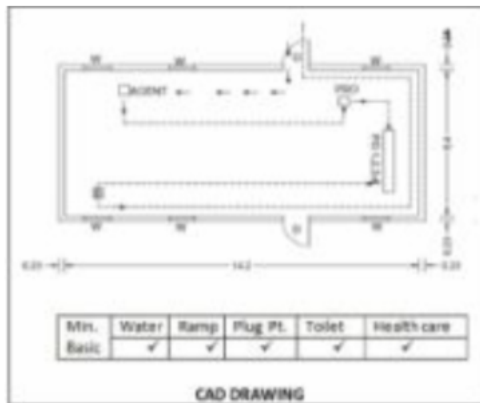

கையொப்பம்

Nazri Naksha

Google Map View

Polling Station Building Front View

Polling Station Front View

Cad View

Key MAP View

| | | | | | |
|--|------------|---|------------|--|------------|
| 1 பெயர் : ஹெர்மல் பெனிட்டா மு ல கணவர் பெயர்: ஜெபா அ ஜி ஜெரின் ல வீட்டு எண் : 1-24 வயது : 36 பாலினம் : பெண் Photo is available | AEK2977643 | 2 பெயர் : ஜாக்கப் நேவிஸ் தந்தை பெயர்: லாசர் வீட்டு எண் : 2-2D வயது : 45 பாலினம் : ஆண் Photo is available | AEK1565845 | 3 பெயர் : சேம்ஸ்டுவர்ட் தந்தை பெயர்: ஜான் வீட்டு எண் : 2-25 வயது : 28 பாலினம் : ஆண் Photo is available | AEK1884162 |
| 4 பெயர் : சாலோமன் இதரர் பெயர்: ஸ்டாலின்பிரபு வீட்டு எண் : 3-1D வயது : 65 பாலினம் : ஆண் Photo is available | AEK2826279 | 5 பெயர் : ஸ்டாலின் பிரபு தந்தை பெயர்: சாலோமன் வீட்டு எண் : 3-1D வயது : 35 பாலினம் : ஆண் Photo is available | AEK1958073 | 6 பெயர் : செலின் ராஜ் தந்தை பெயர்: செல்வ ராஜ் வீட்டு எண் : 3-2-2 வயது : 25 பாலினம் : ஆண் Photo is available | AEK3041225 |
| 7 பெயர் : பெல்பின் ராஜ் ஷா தந்தை பெயர்: செல்வா ராஜ் வீட்டு எண் : 3-2-2 வயது : 21 பாலினம் : ஆண் Photo is available | AEK3044989 | 8 பெயர் : மேரிஷாஜினி கணவர் பெயர்: சுரேஷ்பாபு வீட்டு எண் : 3-2B வயது : 45 பாலினம் : பெண் Photo is available | KVF4007886 | 9 பெயர் : லதா கணவர் பெயர்: சுவந்தர் ராஜ் வீட்டு எண் : 3-2B வயது : 43 பாலினம் : பெண் Photo is available | AEK1211580 |
| 10 பெயர் : மேரி ஷாமினி தந்தை பெயர்: சேம் வீட்டு எண் : 3-3c வயது : 30 பாலினம் : பெண் Photo is available | AEK1621218 | 11 பெயர் : விமலாடெய்சி கணவர் பெயர்: பிறைட்ஜேக்கப் வீட்டு எண் : 3-4 வயது : 60 பாலினம் : பெண் Photo is available | AEK2557163 | 12 பெயர் : ஜான்மோசஸ் தந்தை பெயர்: செல்வம் வீட்டு எண் : 3-4-1 வயது : 58 பாலினம் : ஆண் Photo is available | AEK2557171 |
| 13 பெயர் : பெர்சியாசேம் தந்தை பெயர்: சேம்ராஜ் வீட்டு எண் : 3-4-1 வயது : 29 பாலினம் : பெண் Photo is available | AEK1770403 | 14 பெயர் : பெஜின் சேம் தந்தை பெயர்: சேம்ராஜ் வீட்டு எண் : 3-4-1 வயது : 26 பாலினம் : ஆண் Photo is available | AEK2908309 | 15 பெயர் : பெர்னோஷா தந்தை பெயர்: சேம்ராஜ் வீட்டு எண் : 3-4-1 வயது : 24 பாலினம் : பெண் Photo is available | AEK2908283 |
| 16 பெயர் : ஆலன் ஜெப தாஸ் தந்தை பெயர்: தேவதாசன் வீட்டு எண் : 3-4-2 வயது : 49 பாலினம் : ஆண் Photo is available | AEK1341874 | 17 பெயர் : கிளாறிங் ஸ்டார் கணவர் பெயர்: ஆலன் ஜெப தாஸ் வீட்டு எண் : 3-4-2 வயது : 45 பாலினம் : பெண் Photo is available | AEK1341882 | 18 பெயர் : கெசியா டோரதி ஆ கி தந்தை பெயர்: ஆலன் ஜெப தாஸ் தே வீட்டு எண் : 3-4/2 வயது : 20 பாலினம் : பெண் Photo is available | AEK3167210 |
| 19 பெயர் : ஜோசப் தந்தை பெயர்: ஆசீர் வீட்டு எண் : 3-4ஏ வயது : 25 பாலினம் : ஆண் Photo is available | AEK2052280 | 20 பெயர் : பாலஸ் தந்தை பெயர்: ஜோதி வீட்டு எண் : 3-5 வயது : 54 பாலினம் : ஆண் Photo is available | AEK2557189 | 21 பெயர் : ஜோஸ்பின் மேரி கலா கணவர் பெயர்: பலாஸ் வீட்டு எண் : 3/5 வயது : 47 பாலினம் : பெண் Photo is available | AEK2061760 |
| 22 பெயர் : பபின் சிஜோ தந்தை பெயர்: பாலஸ் வீட்டு எண் : 3/5 வயது : 26 பாலினம் : ஆண் Photo is available | AEK2061885 | 23 பெயர் : ச லெட்சுமணன் தந்தை பெயர்: சந்திரன் வீட்டு எண் : 3/5-3 வயது : 43 பாலினம் : ஆண் Photo is available | KVF3090537 | 24 பெயர் : தன்யா ஜ கணவர் பெயர்: லெட்சுமணன் வீட்டு எண் : 3-5/3 வயது : 30 பாலினம் : பெண் Photo is available | AEK2975704 |
| 25 பெயர் : முருகன் தந்தை பெயர்: கமலம் வீட்டு எண் : 3-5-4 வயது : 47 பாலினம் : ஆண் Photo is available | AEK1975937 | 26 பெயர் : சுஜித் ராஜா தாயின் பெயர்: செல்வமேரி வீட்டு எண் : 3-5A வயது : 29 பாலினம் : ஆண் Photo is available | AEK1925023 | 27 பெயர் : சந்திரன் தந்தை பெயர்: காசிநாதன்ஆசாரி வீட்டு எண் : 3-6 வயது : 71 பாலினம் : ஆண் Photo is available | AEK2557197 |
| 28 பெயர் : கமலம் கணவர் பெயர்: தங்கப்பன் வீட்டு எண் : 3-6 வயது : 67 பாலினம் : பெண் Photo is available | AEK2557205 | 29 பெயர் : அம்பிகா கணவர் பெயர்: சந்திரன் வீட்டு எண் : 3-6 வயது : 62 பாலினம் : பெண் Photo is available | AEK2557213 | 30 பெயர் : சரஸ்வதி கணவர் பெயர்: முருகன் வீட்டு எண் : 3-6 வயது : 41 பாலினம் : பெண் Photo is available | AEK0079665 |