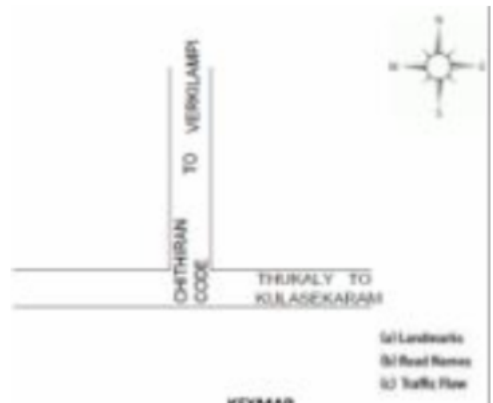

Cad View

Key MAP View