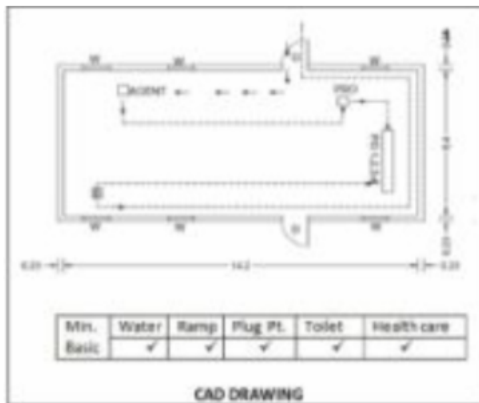

Cad View

Key MAP View