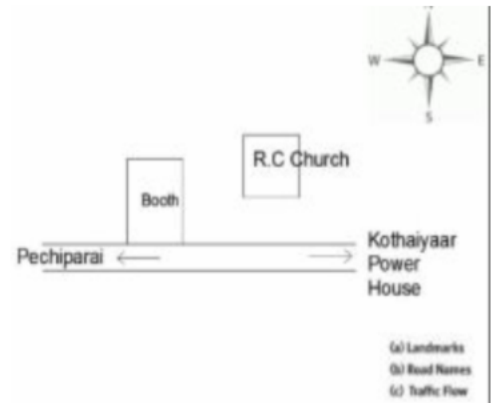

Google Map View

Polling Station Building Front View

Polling Station Front View

Cad View

Key MAP View

1 பெயர் : பென்கர் க ஜெ தந்தை பெயர்: கலைமணி த வீட்டு எண் : 1/2 வயது : 23 பாலினம் : ஆண் Photo is available	AEK2975738	2 பெயர் : ஜோஸ்பர் க ஜெ தந்தை பெயர்: கலைமணி வீட்டு எண் : 1/2TN EB வயது : 21 பாலினம் : ஆண் Photo is available	AEK3063591	3 பெயர் : தெய்வானை கணவர் பெயர்: ஆறுமுகம் வீட்டு எண் : 1-114 வயது : 59 பாலினம் : பெண் Photo is available	AEK1934769
4 பெயர் : விஷாந்தினி தந்தை பெயர்: ராமசந்திரன் வீட்டு எண் : 2 வயது : 24 பாலினம் : பெண் Photo is available	AEK3031382	5 பெயர் : தேவிகா தந்தை பெயர்: செல்வகுமார் வீட்டு எண் : 2 வயது : 22 பாலினம் : பெண் Photo is available	AEK3031374	6 பெயர் : அரிபாலன் தந்தை பெயர்: பெருமாள் வீட்டு எண் : 2-1 வயது : 58 பாலினம் : ஆண் Photo is available	GLH1700459
7 பெயர் : ஃபிளாண்டினோ கணவர் பெயர்: அரிபாலன் வீட்டு எண் : 2-1 வயது : 51 பாலினம் : பெண் Photo is available	GLH3062932	8 பெயர் : ஸ்ரீலீலா கணவர் பெயர்: பாண்டித்துரை வீட்டு எண் : 2-20 வயது : 44 பாலினம் : பெண் Photo is available	AEK1934777	9 பெயர் : ஷைலஜா கணவர் பெயர்: நடராஜன் வீட்டு எண் : 2-21 வயது : 30 பாலினம் : பெண் Photo is available	AEK1822154
10 பெயர் : விஜயகுமார் தந்தை பெயர்: தாஸ் வீட்டு எண் : 2-23 வயது : 52 பாலினம் : ஆண் Photo is available	AEK2136521	11 பெயர் : குளோறி கணவர் பெயர்: விஜயகுமார் வீட்டு எண் : 2-23 வயது : 38 பாலினம் : பெண் Photo is available	AEK1386911	12 பெயர் : தங்கபேபி கணவர் பெயர்: மணி வீட்டு எண் : 2-25 வயது : 66 பாலினம் : பெண் Photo is available	AEK2136547
13 பெயர் : சுரேஷ் தந்தை பெயர்: மணி வீட்டு எண் : 2-25 வயது : 42 பாலினம் : ஆண் Photo is available	GLH1700442	# 14 பெயர் : ராஜேஷ் மணி தந்தை பெயர்: மணி வீட்டு எண் : 2-25 வயது : 41 பாலினம் : ஆண் Photo is available	AEK1177617	15 பெயர் : சிகாபுதீன் தந்தை பெயர்: ஜெயினூல்ஆப்தீன் வீட்டு எண் : 2-31 வயது : 51 பாலினம் : ஆண் Photo is available	GLH3021862
16 பெயர் : சஜீனா கணவர் பெயர்: சிகாபுதீன் வீட்டு எண் : 2-31 வயது : 46 பாலினம் : பெண் Photo is available	GLH1053966	17 பெயர் : அல்ஷாத் தந்தை பெயர்: சிகாபுதீன் வீட்டு எண் : 2-31 வயது : 27 பாலினம் : ஆண் Photo is available	AEK1893353	18 பெயர் : கணேசன் தந்தை பெயர்: வனராஜன் வீட்டு எண் : 2-40 வயது : 48 பாலினம் : ஆண் Photo is available	AEK2136455
19 பெயர் : சலோமி கணவர் பெயர்: கணேசன் வீட்டு எண் : 2-40 வயது : 47 பாலினம் : பெண் Photo is available	GLH1700418	20 பெயர் : கலைமணி தந்தை பெயர்: தங்கையா வீட்டு எண் : 2-43 வயது : 52 பாலினம் : ஆண் Photo is available	GLH2631737	21 பெயர் : ஜெயகுமாரி கணவர் பெயர்: கலைமணி வீட்டு எண் : 2-43 வயது : 47 பாலினம் : பெண் Photo is available	GLH2631745
22 பெயர் : பூமாரிமுத்து தந்தை பெயர்: அழகுமுத்து வீட்டு எண் : 2-62 வயது : 52 பாலினம் : ஆண் Photo is available	GLH3146792	23 பெயர் : தங்கத்தாய் கணவர் பெயர்: பூமாரிமுத்து வீட்டு எண் : 2-62 வயது : 47 பாலினம் : பெண் Photo is available	GLH1700996	24 பெயர் : முத்து குமார் தந்தை பெயர்: பூமாரி முத்து வீட்டு எண் : 2-62 வயது : 27 பாலினம் : ஆண் Photo is available	AEK2016814
25 பெயர் : சரண்யா கணவர் பெயர்: பூமாரி முத்து வீட்டு எண் : 2.62 வயது : 25 பாலினம் : பெண் Photo is available	AEK2016491	26 பெயர் : சுரேஷ்குமார் தந்தை பெயர்: ஆனந்தன் வீட்டு எண் : 2-63 வயது : 52 பாலினம் : ஆண் Photo is available	AEK1088814	27 பெயர் : அபினாஷ் தந்தை பெயர்: சுரேஷ் குமார் வீட்டு எண் : 2-63 வயது : 29 பாலினம் : ஆண் Photo is available	AEK1934819
28 பெயர் : ஆதர்ஷ் எஸ் எஸ் தந்தை பெயர்: சுரேஷ்குமார் வீட்டு எண் : 2-63 வயது : 27 பாலினம் : ஆண் Photo is available	AEK1893304	29 பெயர் : ஐயப்பன் தந்தை பெயர்: ஸ்ரீரங்கம் வீட்டு எண் : 2-108 வயது : 62 பாலினம் : ஆண் Photo is available	AEK2136315	30 பெயர் : சதீஸ் குமார் தந்தை பெயர்: ஐயப்பன் வீட்டு எண் : 2-108 வயது : 33 பாலினம் : ஆண் Photo is available	AEK1387216