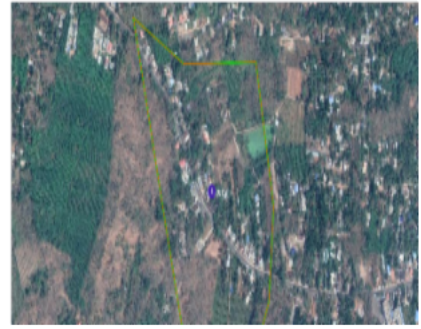

Google Map View