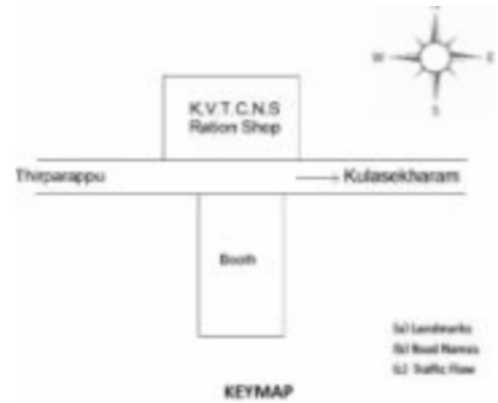

4. வாக்காளர்களின் எண்ணிக்கை

தொடங்கும் வரிசை எண்	முடியும் வரிசை எண்.	நிகர வாக்காளர்களின் எண்ணிக்கை			
		ஆண்	பெண்	மூன்றாம் பாலினம்	மொத்தம்
1	650	322	328	0	650

கையொப்பம்

Nazri Naksha

Google Map View

Polling Station Building Front View

Polling Station Front View

Cad View

Key MAP View

சட்டமன்றத் தொகுதியின் எண் மற்றும் பெயர் : 232-பத்மநாபபுரம்
பிரிவு எண் மற்றும் பெயர் 1-தும்பக்கோடு அ (வ.கி), திற்பரப்பு (பே), பிளாக் 22, விலாபூர்கோணம்

பாகம் எண் : 20