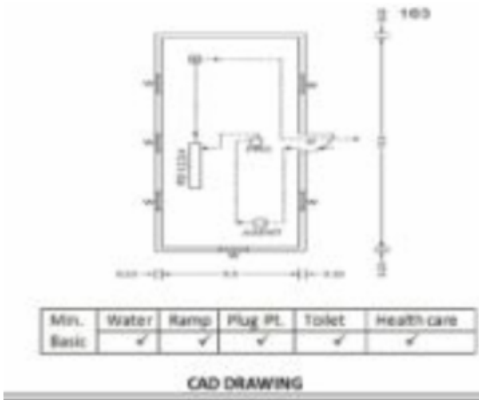

Google Map View

Polling Station Building Front View

Polling Station Front View

Cad View

Key MAP View

1 பெயர் : மரிய விமலா கணவர் பெயர் : அம்புறோஸ் வீட்டு எண் : 1-22A வயது : 80 பாலினம் : பெண்	AEK1345131 Photo is available	2 பெயர் : கிறிஸ்டோபர் தந்தை பெயர் : அம்புறோஸ் வீட்டு எண் : 2-10-4 வயது : 48 பாலினம் : ஆண்	AEK2911949 Photo is available	3 பெயர் : ரேணுகா தேவி தந்தை பெயர் : ரமேஷ் வீட்டு எண் : 3-5 வயது : 23 பாலினம் : பெண்	AEK2939791 Photo is available
4 பெயர் : மணி தந்தை பெயர் : நீலன்நாடார் வீட்டு எண் : 4-6-39 வயது : 59 பாலினம் : ஆண்	AEK2496974 Photo is available	S 5 பெயர் : முகமது பயாஸ்கான் தந்தை பெயர் : அப்துல் ரசாக் வீட்டு எண் : 4-12 வயது : 40 பாலினம் : ஆண்	AEK1344720 Photo is available	S 6 பெயர் : சலாகுதீன் தந்தை பெயர் : முகமது அன்பா வீட்டு எண் : 4-35A வயது : 59 பாலினம் : ஆண்	AEK1925775 Photo is available
S 7 பெயர் : முகஷீன் கணவர் பெயர் : சுலைமான் வீட்டு எண் : 4-44 வயது : 39 பாலினம் : பெண்	AEK1345073 Photo is available	8 பெயர் : இன்ப சுஜா கணவர் பெயர் : பாபு வீட்டு எண் : 5/16 வயது : 37 பாலினம் : பெண்	AEK2942340 Photo is available	9 பெயர் : பிரகலாதன் தந்தை பெயர் : ஜெயகுமார் வீட்டு எண் : 5/19ஏ வயது : 22 பாலினம் : ஆண்	AEK2990737 Photo is available
10 பெயர் : சஜிகுமாரி கணவர் பெயர் : குமாரதாஸ் வீட்டு எண் : 5-23 வயது : 45 பாலினம் : பெண்	AEK2828333 Photo is available	11 பெயர் : ராகுல் தந்தை பெயர் : குமாரதாஸ் வீட்டு எண் : 5-23 வயது : 22 பாலினம் : ஆண்	AEK2990612 Photo is available	12 பெயர் : அன்சியா தந்தை பெயர் : ஜெய கிறிஸ்டோபர் வீட்டு எண் : 5-23-1 வயது : 25 பாலினம் : பெண்	AEK2828416 Photo is available
13 பெயர் : மேரி ரா ஜெர்ஷியா தந்தை பெயர் : ராஜன்ஸ் வீட்டு எண் : 5-25-1 வயது : 25 பாலினம் : பெண்	AEK2828507 Photo is available	14 பெயர் : அபியா ரா தந்தை பெயர் : ராஜன்ஸ் த வீட்டு எண் : 5-25A வயது : 29 பாலினம் : பெண்	AEK1835081 Photo is available	15 பெயர் : அசோக் குமார் தந்தை பெயர் : ராஜா மணி வீட்டு எண் : 5-27 வயது : 38 பாலினம் : ஆண்	AEK2908861 Photo is available
16 பெயர் : ஜயா லேசக்ஷி தந்தை பெயர் : ராஜா மணி வீட்டு எண் : 5-27 வயது : 28 பாலினம் : பெண்	AEK2908580 Photo is available	17 பெயர் : நீயுஜிவின் ஜெப சேம் கணவர் பெயர் : மெர்லின் வீட்டு எண் : 5-29 வயது : 41 பாலினம் : பெண்	AEK1344613 Photo is available	18 பெயர் : ஜெனிபர் தந்தை பெயர் : அன்பழகன் வீட்டு எண் : 5/45 வயது : 30 பாலினம் : ஆண்	AEK2990711 Photo is available
19 பெயர் : அஷ்மிதா தந்தை பெயர் : ராஜன் வீட்டு எண் : 5-49ஏ வயது : 26 பாலினம் : பெண்	AEK2908713 Photo is available	20 பெயர் : ஷீஜா மது கணவர் பெயர் : கிளமென்ட் சுரேஷ்குமார் வீட்டு எண் : 5-61-1 வயது : 40 பாலினம் : பெண்	AEK2828374 Photo is available	21 பெயர் : ஜோஜி ஜி ஜான் தந்தை பெயர் : ஜான் வீட்டு எண் : 5-61-49A வயது : 32 பாலினம் : ஆண்	AEK1345040 Photo is available
22 பெயர் : ஜினோ அபிஷேக் தந்தை பெயர் : ஆன்றோ வீட்டு எண் : 5-62/1 வயது : 23 பாலினம் : ஆண்	AEK3009982 Photo is available	23 பெயர் : சினேஹா ஹெ சு தந்தை பெயர் : சுனில் லாறன்ஸ் வீட்டு எண் : 5-64 வயது : 24 பாலினம் : பெண்	AEK2908903 Photo is available	24 பெயர் : மஞ்சு மகேந்திரன் தந்தை பெயர் : மகேந்திரன் வீட்டு எண் : 5-72 வயது : 28 பாலினம் : பெண்	AEK2829018 Photo is available
25 பெயர் : பிரபின் ஜா தந்தை பெயர் : ஜான்சன் வீட்டு எண் : 5-76A வயது : 32 பாலினம் : ஆண்	AEK1460591 Photo is available	26 பெயர் : சசி தாயின் பெயர் : மேரி ஹேமலதா வீட்டு எண் : 5-94 வயது : 52 பாலினம் : ஆண்	AEK1460526 Photo is available	27 பெயர் : மேரி ஹேமலதா கணவர் பெயர் : சசி வீட்டு எண் : 5-94 வயது : 47 பாலினம் : பெண்	AEK1460682 Photo is available
28 பெயர் : பானுலேகா கணவர் பெயர் : சதீஷ்குமார் வீட்டு எண் : 5-98 வயது : 47 பாலினம் : பெண்	AEK1344910 Photo is available	29 பெயர் : அபியூவின் லக்ஷ்யா தந்தை பெயர் : விஷ்ணுபாலன் வீட்டு எண் : 5-104-1 வயது : 26 பாலினம் : பெண்	AEK2828432 Photo is available	30 பெயர் : பிரேம குமாரி தே கணவர் பெயர் : நடராஜன் வீட்டு எண் : 5/108 வயது : 59 பாலினம் : பெண்	AEK3130069 Photo is available