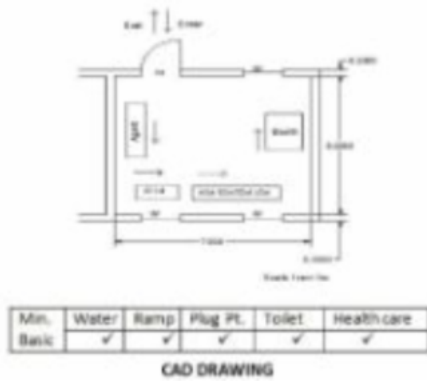

Cad View

Key MAP View