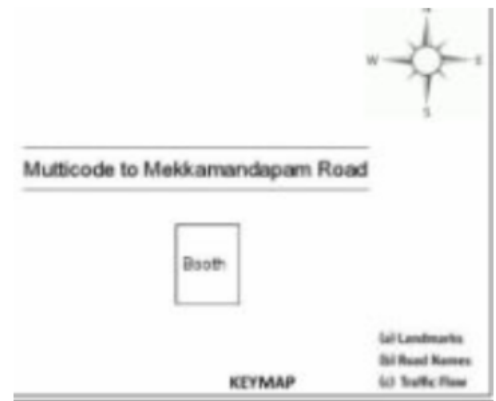

Cad View

Key MAP View