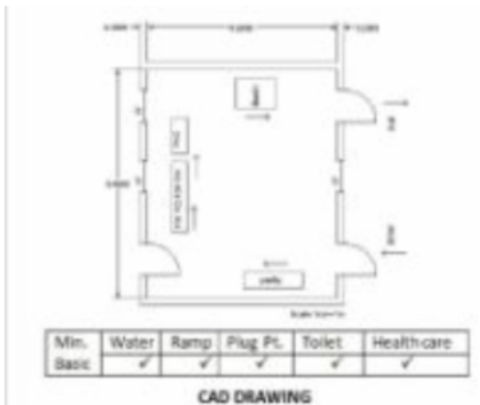

Google Map View

Polling Station Building Front View

Polling Station Front View

Cad View

Key MAP View

1	AEK3237690	பெயர் : மு தெபோரான் கணவர் பெயர்: விக்டர் தாஸ் வீட்டு எண் : 8/87, வயது : 48 பாலினம் : பெண்	Photo is available	2	AEK3237708	பெயர் : அபிமோள் வி தந்தை பெயர்: விக்டர் தாஸ் வீட்டு எண் : 8/87 வயது : 22 பாலினம் : பெண்	Photo is available	3	AEK3081049	பெயர் : கோமதி தந்தை பெயர்: நீலாம்பிள்ளை வீட்டு எண் : 9/3 வயது : 80 பாலினம் : பெண்	Photo is available
4	AEK3238136	பெயர் : ஷைனி ஜ தந்தை பெயர்: ஜான் கிறிஸ்டோபர் வீட்டு எண் : 9/11/128 வயது : 19 பாலினம் : பெண்	Photo is available	5	AEK1150465	பெயர் : தங்கமணி தந்தை பெயர்: தங்கப்பன் வீட்டு எண் : 9-76-4 வயது : 40 பாலினம் : ஆண்	Photo is available	6	AEK1150473	பெயர் : தனலெட்சுமி கணவர் பெயர்: தங்கமணி வீட்டு எண் : 9-76-4 வயது : 39 பாலினம் : பெண்	Photo is available
7	AEK1656735	பெயர் : கிறிஸ்து மணி கணவர் பெயர்: லூக்காஸ் வீட்டு எண் : 9-237 வயது : 66 பாலினம் : பெண்	Photo is available	8	AEK3024080	பெயர் : ரமயா ரெ தாயின் பெயர்: ரமணி வீட்டு எண் : 10-4/3 வயது : 37 பாலினம் : பெண்	Photo is available	9	AEK1462969	பெயர் : முருகன் தாயின் பெயர்: சரசம் வீட்டு எண் : 10-92 வயது : 35 பாலினம் : ஆண்	Photo is available
10	AEK3155645	பெயர் : தனுஷியா த தாயின் பெயர்: தனலெட்சுமி வீட்டு எண் : 10-141/2 வயது : 20 பாலினம் : பெண்	Photo is available	11	AEK1462860	பெயர் : முத்துகுமார் தந்தை பெயர்: குஞ்சாதித்தன் வீட்டு எண் : 10-183 வயது : 41 பாலினம் : ஆண்	Photo is available	12	AEK0085118	பெயர் : ஜயப்பன் தந்தை பெயர்: சுந்தரம் வீட்டு எண் : 10-184 வயது : 44 பாலினம் : ஆண்	Photo is available
13	AEK0085134	பெயர் : சரஸ்வதி தந்தை பெயர்: சுந்தரம் வீட்டு எண் : 10-184 வயது : 40 பாலினம் : பெண்	Photo is available	14	AEK1907039	பெயர் : ஞானதாஸ் தந்தை பெயர்: முத்தையன் வீட்டு எண் : 10-1071 வயது : 69 பாலினம் : ஆண்	Photo is available	15	AEK1569912	பெயர் : சிவ குமார் தந்தை பெயர்: ஸ்ரீதரன் நாயர் வீட்டு எண் : 11 வயது : 33 பாலினம் : ஆண்	Photo is available
16	AEK1569979	பெயர் : ஸ்ரீஜித் தந்தை பெயர்: ஸ்ரீதரன் நாயர் வீட்டு எண் : 11 வயது : 32 பாலினம் : ஆண்	Photo is available	17	AEK2508893	பெயர் : அன்னபாய் கணவர் பெயர்: மணி வீட்டு எண் : 11-1 வயது : 72 பாலினம் : பெண்	Photo is available	18	AEK1092972	பெயர் : பிரின்ஸ்ரூப் தந்தை பெயர்: மணி வீட்டு எண் : 11-1 வயது : 48 பாலினம் : ஆண்	Photo is available
19	AEK1151364	பெயர் : பிந்துகுமாரி கணவர் பெயர்: ராபர்ட்கிங்ஸிலி வீட்டு எண் : 11-1 வயது : 42 பாலினம் : பெண்	Photo is available	20	KVF3211299	பெயர் : ஜோஸ்பிரிட் தந்தை பெயர்: அன்பையன் வீட்டு எண் : 11-2 வயது : 47 பாலினம் : ஆண்	Photo is available	21	AEK1151513	பெயர் : ஜெகதீசுவரன் தந்தை பெயர்: தங்கப்பன் வீட்டு எண் : 11-2-1 வயது : 45 பாலினம் : ஆண்	Photo is available
22	AEK2508919	பெயர் : ஸ்ரீகலா கணவர் பெயர்: வினோத்குமார் வீட்டு எண் : 11-2A வயது : 51 பாலினம் : பெண்	Photo is available	23	AEK2832277	பெயர் : விஷ்ணு பிரதாப் தந்தை பெயர்: வினோத குமார் வீட்டு எண் : 11-2ஏ வயது : 26 பாலினம் : ஆண்	Photo is available	24	AEK2508935	பெயர் : ராதாகிருஷ்ணன் தாயின் பெயர்: ஜெகதீசுவரன் வீட்டு எண் : 11-3 வயது : 55 பாலினம் : ஆண்	Photo is available
25	KVF0993949	பெயர் : கீதாசுமாரி கணவர் பெயர்: ராதாகிருஷ்ணன் வீட்டு எண் : 11-3 வயது : 53 பாலினம் : பெண்	Photo is available	26	AEK2508943	பெயர் : செல்லன்ஆசாரி தந்தை பெயர்: முருகன் வீட்டு எண் : 11-5 வயது : 69 பாலினம் : ஆண்	Photo is available	27	AEK2508950	பெயர் : சந்திரிகா கணவர் பெயர்: செல்லன்ஆசாரி வீட்டு எண் : 11-5 வயது : 63 பாலினம் : பெண்	Photo is available
28	AEK1151356	பெயர் : பிதிரப் தந்தை பெயர்: செல்லன்ஆசாரி வீட்டு எண் : 11-5 வயது : 38 பாலினம் : ஆண்	Photo is available	29	AEK0166686	பெயர் : சரஜன் தந்தை பெயர்: சசிகுமார் வீட்டு எண் : 11-5 வயது : 35 பாலினம் : ஆண்	Photo is available	30	AEK2000982	பெயர் : உமா கணவர் பெயர்: கதிர்வேல் வீட்டு எண் : 11-5ஏ-1 வயது : 48 பாலினம் : பெண்	Photo is available