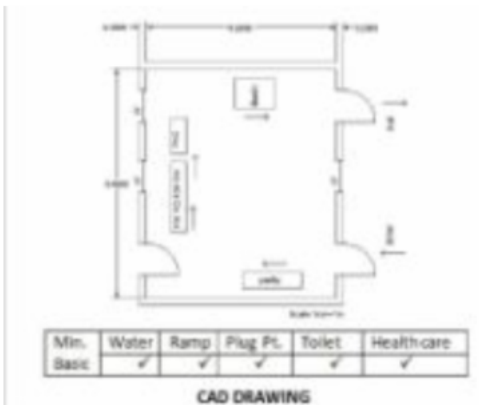

Cad View

Key MAP View