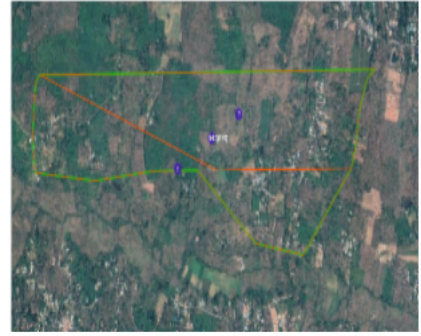

Google Map View