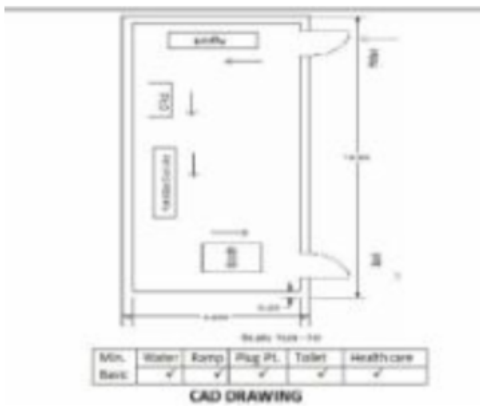

Google Map View

Polling Station Building Front View

Polling Station Front View

Cad View

Key MAP View

1 பெயர் : பிறேமா கணவர் பெயர் : அகஸ்டின் வீட்டு எண் : 1/33 வயது : 41 பாலினம் : பெண்	AEK3189040 Photo is available	2 பெயர் : ராதா தாம்சன் கணவர் பெயர் : தாம்ஸன் வீட்டு எண் : 1-43/ஏ வயது : 52 பாலினம் : பெண்	GLH1162452 Photo is available	3 பெயர் : விமலாராணி கணவர் பெயர் : ஆலிவர்நெல்சன் வீட்டு எண் : 5 வயது : 61 பாலினம் : பெண்	XAD2529683 Photo is available
4 பெயர் : ஜெய ஜெபா கணவர் பெயர் : கமலன் வீட்டு எண் : 7 வயது : 51 பாலினம் : பெண்	AEK1520196 Photo is available	5 பெயர் : ஜான் பிரைட்லின் தந்தை பெயர் : வின்கிலி வீட்டு எண் : 7 வயது : 31 பாலினம் : ஆண்	AEK1520212 Photo is available	6 பெயர் : சைமன் தந்தை பெயர் : ஞானாபரணம் வீட்டு எண் : 7-1 வயது : 54 பாலினம் : ஆண்	GLH3091410 Photo is available
7 பெயர் : செல்வி கணவர் பெயர் : சைமன் வீட்டு எண் : 7-1 வயது : 45 பாலினம் : பெண்	GLH3091428 Photo is available	8 பெயர் : சூபின் தந்தை பெயர் : சாந்தா வீட்டு எண் : 7-1 வயது : 33 பாலினம் : ஆண்	AEK1871128 Photo is available	9 பெயர் : ஜெனிபர் தந்தை பெயர் : சைமன் வீட்டு எண் : 7-1 வயது : 27 பாலினம் : பெண்	AEK1950542 Photo is available
10 பெயர் : சொர்ணம் கணவர் பெயர் : தங்கப்பன் வீட்டு எண் : 7-2 வயது : 75 பாலினம் : பெண்	AEK2166833 Photo is available	11 பெயர் : ஜெயக்குமார் தந்தை பெயர் : ரத்தின மணி வீட்டு எண் : 7-2 வயது : 56 பாலினம் : ஆண்	AEK1005321 Photo is available	12 பெயர் : ஜஸ்டஸ் தந்தை பெயர் : தங்கப்பன் வீட்டு எண் : 7-2 வயது : 56 பாலினம் : ஆண்	GLH3091436 Photo is available
13 பெயர் : ஜெயராணி தந்தை பெயர் : தங்கப்பன் வீட்டு எண் : 7-2 வயது : 49 பாலினம் : பெண்	GLH3091444 Photo is available	14 பெயர் : மேபல் கணவர் பெயர் : ஜெஸ்டஸ் வீட்டு எண் : 7-2 வயது : 48 பாலினம் : பெண்	AEK1650043 Photo is available	15 பெயர் : ஸ்னாபகன் தந்தை பெயர் : தங்கப்பன் வீட்டு எண் : 7-2 வயது : 45 பாலினம் : ஆண்	AEK0006940 Photo is available
16 பெயர் : விஜிலா கணவர் பெயர் : ஸ்னாபகன் வீட்டு எண் : 7-2 வயது : 41 பாலினம் : பெண்	AEK1822782 Photo is available	17 பெயர் : ராஜீவன் தந்தை பெயர் : தங்கப்பன் வீட்டு எண் : 7-3-2 வயது : 44 பாலினம் : ஆண்	AEK1870971 Photo is available	18 பெயர் : கிளாரா மெல்பா கணவர் பெயர் : ரஜீவன் வீட்டு எண் : 7-3-2 வயது : 39 பாலினம் : பெண்	AEK1891266 Photo is available
19 பெயர் : ராஜம்மா கணவர் பெயர் : பொன்னையன் வீட்டு எண் : 7-5 வயது : 77 பாலினம் : பெண்	AEK1277235 Photo is available	20 பெயர் : ஷிபின் சா தந்தை பெயர் : சார்லீ ஸ் வீட்டு எண் : 7-5 வயது : 30 பாலினம் : ஆண்	AEK3223690 Photo is available	21 பெயர் : ஜெஜின்சி ஜெ தந்தை பெயர் : ஜெய குமார் ர் வீட்டு எண் : 7-5/2 வயது : 24 பாலினம் : பெண்	AEK3198751 Photo is available
22 பெயர் : ஞானதாஸ் சாமுவேல் தந்தை பெயர் : சாமுவேல் வீட்டு எண் : 7-5-3 வயது : 50 பாலினம் : ஆண்	AEK1180108 Photo is available	23 பெயர் : எம்மான் ஞானதாஸ் கணவர் பெயர் : ஞானதாஸ் வீட்டு எண் : 7-5/3 வயது : 45 பாலினம் : பெண்	AEK1103142 Photo is available	24 பெயர் : ஷெபின் ஜி இ மோன்ஸ் தந்தை பெயர் : ஞானதாஸ் வீட்டு எண் : 7-5/3 வயது : 19 பாலினம் : ஆண்	AEK3232642 Photo is available
25 பெயர் : பிரேமா கணவர் பெயர் : லூக்கா வீட்டு எண் : 7-6 வயது : 44 பாலினம் : பெண்	GLH1879550 Photo is available	26 பெயர் : ஆஷின் லூக் தந்தை பெயர் : லூக்காஸ் வீட்டு எண் : 7-6a வயது : 25 பாலினம் : ஆண்	AEK2124949 Photo is available	27 பெயர் : ஆஷிகா தந்தை பெயர் : லூக்காஸ் வீட்டு எண் : 7/6ஏ வயது : 24 பாலினம் : பெண்	AEK2981827 Photo is available
28 பெயர் : பெனிஷா தந்தை பெயர் : சுந்தர் ராஜ் வீட்டு எண் : 7-7 வயது : 26 பாலினம் : பெண்	AEK2091700 Photo is available	29 பெயர் : பாபிஷா தந்தை பெயர் : சுந்தர் ராஜ் வீட்டு எண் : 7-7-69ஏ வயது : 28 பாலினம் : பெண்	AEK1983493 Photo is available	30 பெயர் : ஸ்ரீகுமாரி கணவர் பெயர் : சுரேஷ் வீட்டு எண் : 7-8-2 வயது : 42 பாலினம் : பெண்	AEK1870948 Photo is available