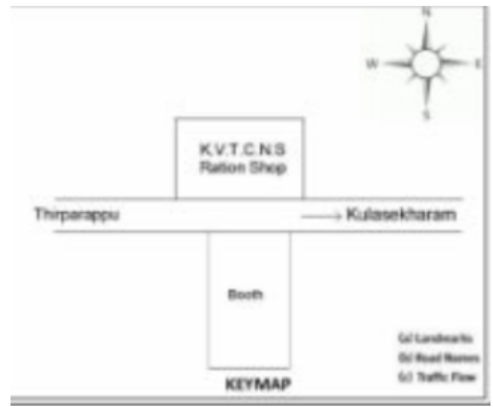

Key MAP View