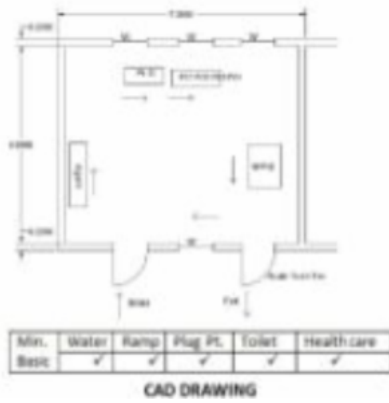

Google Map View

Polling Station Building Front View

Polling Station Front View

Cad View

Key MAP View

1 பெயர் : சாந்தி கணவர் பெயர்: ஏசுரெத்தினம் வீட்டு எண் : 1 வயது : 57 பாலினம் : பெண்	AEK2525798 Photo is available	2 பெயர் : பால்ராஜ் தந்தை பெயர்: பரமானந்தம் வீட்டு எண் : 2 வயது : 65 பாலினம் : ஆண்	AEK2525806 Photo is available	3 பெயர் : தங்கம் தந்தை பெயர்: பரமானந்தம் வீட்டு எண் : 2-5 வயது : 67 பாலினம் : ஆண்	AEK1324060 Photo is available
4 பெயர் : பினோராஜன் தந்தை பெயர்: ஜார்ஜ் வீட்டு எண் : 3 வயது : 43 பாலினம் : ஆண்	KVF1820927 Photo is available	5 பெயர் : மைக்கேல் ஜெப ராஜ் தாயின் பெயர்: இராஜம் வீட்டு எண் : 3-8 வயது : 33 பாலினம் : ஆண்	AEK1571314 Photo is available	6 பெயர் : மோசஸ் தந்தை பெயர்: தங்கப்பன் வீட்டு எண் : 3-58டி வயது : 61 பாலினம் : ஆண்	AEK1767268 Photo is available
7 பெயர் : பிலோமினா மேபல் கணவர் பெயர்: மோசஸ் வீட்டு எண் : 3-58D வயது : 50 பாலினம் : பெண்	AEK1377183 Photo is available	8 பெயர் : ஜெபரூபி தந்தை பெயர்: மோசஸ் வீட்டு எண் : 3-58D வயது : 29 பாலினம் : பெண்	AEK1767169 Photo is available	9 பெயர் : ஸ்ரீகிருஷ்ணகுமார் தந்தை பெயர்: நெல்சன் வீட்டு எண் : 4 வயது : 46 பாலினம் : ஆண்	KVF1155704 Photo is available
10 பெயர் : இராஜபாய் கணவர் பெயர்: ஜார்ஜ் வீட்டு எண் : 5 வயது : 64 பாலினம் : பெண்	KVF0992685 Photo is available	11 பெயர் : ஸ்டீபன்சன் தந்தை பெயர்: செல்லப்பன் வீட்டு எண் : 5 வயது : 43 பாலினம் : ஆண்	KVF3206687 Photo is available	12 பெயர் : நாகப்பன் தந்தை பெயர்: சாமிநாதன் வீட்டு எண் : 6 வயது : 54 பாலினம் : ஆண்	AEK2525822 Photo is available
13 பெயர் : ரெத்தினபாய் கணவர் பெயர்: கனகராஜ் வீட்டு எண் : 7 வயது : 59 பாலினம் : பெண்	AEK2525830 Photo is available	14 பெயர் : வி பியூடின் விபிஷா தந்தை பெயர்: இ விஜயகுமார் வீட்டு எண் : 7/2 வயது : 23 பாலினம் : பெண்	AEK3138351 Photo is available	15 பெயர் : ஆஷா தந்தை பெயர்: ஜெய சேகர் வீட்டு எண் : 7-4 வயது : 27 பாலினம் : பெண்	AEK1908128 Photo is available
16 பெயர் : ஜெபராஜ் தந்தை பெயர்: செளந்தர் வீட்டு எண் : 7-10B வயது : 42 பாலினம் : ஆண்	AEK1324201 Photo is available	17 பெயர் : ஜாணி சாமுவேல் தந்தை பெயர்: ஜாண்சன் வீட்டு எண் : 7-15 வயது : 27 பாலினம் : ஆண்	AEK1908060 Photo is available	18 பெயர் : ஜெப சுந்தர மணி தந்தை பெயர்: பால் சுந்தரம் வீட்டு எண் : 7-19 வயது : 64 பாலினம் : ஆண்	AEK3044294 Photo is available
19 பெயர் : ரெம்மியா கணவர் பெயர்: ஜெனித் வீட்டு எண் : 7/20 வயது : 30 பாலினம் : பெண்	AEK3055670 Photo is available	20 பெயர் : அஜித் தந்தை பெயர்: வில்சன் வீட்டு எண் : 7-20 வயது : 27 பாலினம் : ஆண்	AEK1958792 Photo is available	21 பெயர் : ஜிஜித் தந்தை பெயர்: வில்சன் வீட்டு எண் : 7-20ஏ வயது : 25 பாலினம் : ஆண்	AEK2009355 Photo is available
22 பெயர் : ஷீஜா கணவர் பெயர்: ஜினோ வீட்டு எண் : 7-21 வயது : 40 பாலினம் : பெண்	AEK1908268 Photo is available	23 பெயர் : ஜெஸ்டின் ஆலிவர் தந்தை பெயர்: தேவதாஸ் வீட்டு எண் : 7-25 வயது : 58 பாலினம் : ஆண்	AEK1324128 Photo is available	24 பெயர் : பியூலா கணவர் பெயர்: தேவராஜ் வீட்டு எண் : 7-25 வயது : 50 பாலினம் : பெண்	AEK1464502 Photo is available
25 பெயர் : ஜெயவிமலா கணவர் பெயர்: ஜெஸ்டின் ஆலிவர் வீட்டு எண் : 7-25 வயது : 43 பாலினம் : பெண்	AEK1324136 Photo is available	26 பெயர் : தே ஈபினிள் தந்தை பெயர்: டி தேவராஜ் வீட்டு எண் : 7-25 வயது : 21 பாலினம் : பெண்	AEK3138237 Photo is available	27 பெயர் : லிங்ஸ்டன் ஜோஸ் தந்தை பெயர்: ஏசுதாஸ் வீட்டு எண் : 7-26-1 வயது : 29 பாலினம் : ஆண்	AEK1794494 Photo is available
28 பெயர் : விபின் ஜோஸ் தந்தை பெயர்: ஏசுதாஸ் வீட்டு எண் : 7-26-1 வயது : 27 பாலினம் : ஆண்	AEK1908045 Photo is available	29 பெயர் : கிறிஸ்டல் ஸீலா பாய் கணவர் பெயர்: ஜோஸ்வா வீட்டு எண் : 7-28 வயது : 45 பாலினம் : பெண்	AEK1767235 Photo is available	30 பெயர் : கிறிஸ்டல் விஜிலா கணவர் பெயர்: விக்டர் வீட்டு எண் : 7-29 வயது : 44 பாலினம் : பெண்	AEK1767243 Photo is available