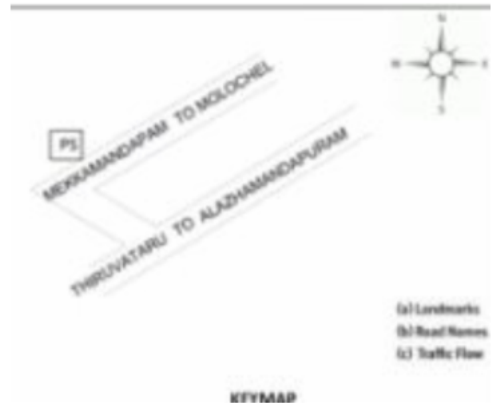

Key MAP View