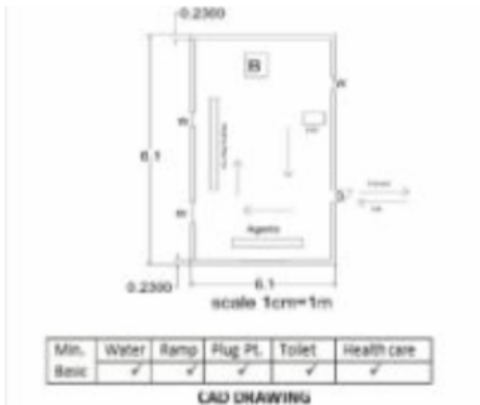

Google Map View

Polling Station Building Front View

Polling Station Front View

Cad View

Key MAP View

1	AEK1470327	பெயர் : ஷிபானா பெற்றின் கணவர் பெயர்: மாலிக்கண் வீட்டு எண் : 1/31/ஜி/1 வயது : 34 பாலினம் : பெண்	Photo is available	2	KVF4025763	பெயர் : ஷைன்லால் தந்தை பெயர்: சஜூல்வரால் வீட்டு எண் : 7-3-28 வயது : 37 பாலினம் : ஆண்	Photo is available	3	AEK1043561	பெயர் : வந்தனா தந்தை பெயர்: ஆன்சிலின் வீட்டு எண் : 13 வயது : 54 பாலினம் : பெண்	Photo is available
4	AEK0094920	பெயர் : புனிதா கணவர் பெயர்: வினு வீட்டு எண் : 13 வயது : 42 பாலினம் : பெண்	Photo is available	5	AEK1334424	பெயர் : ஹெர்லின் ஷைனி தந்தை பெயர்: ஆபிரகாம் வீட்டு எண் : 13 வயது : 33 பாலினம் : பெண்	Photo is available	6	AEK3244696	பெயர் : ம சந்தியா கணவர் பெயர்: த ஜெகதீஸ் வீட்டு எண் : 13 வயது : 33 பாலினம் : பெண்	Photo is available
7	AEK3151438	பெயர் : ஜேம்ஸ் ஜியார்ஜியோ ம தந்தை பெயர்: மனோஜ் குமார் கா வீட்டு எண் : 13 வயது : 23 பாலினம் : ஆண்	Photo is available	8	AEK2571123	பெயர் : பூபதி கணவர் பெயர்: சாமுவேல் வீட்டு எண் : 13-1 வயது : 79 பாலினம் : பெண்	Photo is available	9	AEK1695998	பெயர் : வில்விட் ஜாணி தந்தை பெயர்: வில்சன் தேவதாஸ் வீட்டு எண் : 13-2-C2 வயது : 37 பாலினம் : ஆண்	Photo is available
10	AEK2571131	பெயர் : செல்லம்மாள் கணவர் பெயர்: டேவிட் வீட்டு எண் : 13-3 வயது : 74 பாலினம் : பெண்	Photo is available	11	AEK1470533	பெயர் : பவுல் தந்தை பெயர்: சிவநாதன் வீட்டு எண் : 13-3-1 வயது : 65 பாலினம் : ஆண்	Photo is available	12	KVF2032670	பெயர் : லீலா கணவர் பெயர்: பவுல் வீட்டு எண் : 13-3-1 வயது : 61 பாலினம் : பெண்	Photo is available
13	AEK1470350	பெயர் : டேனியல் ராஜ் தந்தை பெயர்: பவுல் வீட்டு எண் : 13-3-1 வயது : 31 பாலினம் : ஆண்	Photo is available	14	AEK2841609	பெயர் : ராஜேஷ்வரி கணவர் பெயர்: டார்வின் வீட்டு எண் : 13-3A வயது : 37 பாலினம் : பெண்	Photo is available	15	AEK1383843	பெயர் : பிரியா கணவர் பெயர்: எட்வின் வீட்டு எண் : 13-3A வயது : 36 பாலினம் : பெண்	Photo is available
16	AEK2841526	பெயர் : விஜயகுமாரி கணவர் பெயர்: செந்தில்குமார் வீட்டு எண் : 13-3A வயது : 36 பாலினம் : பெண்	Photo is available	17	AEK1470855	பெயர் : செந்தில் குமார் தந்தை பெயர்: செல்லத்துரை வீட்டு எண் : 13-3A-2 வயது : 36 பாலினம் : ஆண்	Photo is available	18	AEK2996320	பெயர் : விஜிலாகுமாரி கணவர் பெயர்: டார்வன் வீட்டு எண் : 13-3ஏ-3 வயது : 29 பாலினம் : பெண்	Photo is available
19	AEK1764430	பெயர் : கீதா கணவர் பெயர்: ஜாஸ்லின் பிரபு வீட்டு எண் : 13-3A171A வயது : 44 பாலினம் : பெண்	Photo is available	20	AEK1334432	பெயர் : செல்வி கணவர் பெயர்: ராஜூ வீட்டு எண் : 13-3B1 வயது : 43 பாலினம் : பெண்	Photo is available	21	AEK2571156	பெயர் : ராணி கணவர் பெயர்: ஜோசப் வீட்டு எண் : 13-4 வயது : 62 பாலினம் : பெண்	Photo is available
22	KVF1154764	பெயர் : எட்வின் தந்தை பெயர்: தாவிது வீட்டு எண் : 13-5 வயது : 48 பாலினம் : பெண்	Photo is available	23	KVF1153063	பெயர் : செந்தில்குமார் தந்தை பெயர்: தாவிது வீட்டு எண் : 13-5 வயது : 47 பாலினம் : ஆண்	Photo is available	24	AEK1470475	பெயர் : மகேஸ்வரி கணவர் பெயர்: தங்கராஜ் வீட்டு எண் : 13-5 வயது : 43 பாலினம் : பெண்	Photo is available
25	KVF3278306	பெயர் : ராஜா தந்தை பெயர்: பொன்னையன் வீட்டு எண் : 13-6-6F-8 வயது : 64 பாலினம் : ஆண்	Photo is available	26	KVF3278298	பெயர் : ஸ்டெல்லாமேரி கணவர் பெயர்: ராஜா வீட்டு எண் : 13-6-6F-8 வயது : 61 பாலினம் : பெண்	Photo is available	27	AEK1910496	பெயர் : ஷைன்ஜ் தந்தை பெயர்: ராஜன் வீட்டு எண் : 13-6-8 வயது : 27 பாலினம் : பெண்	Photo is available
28	KVF3278280	பெயர் : அகஸ்டின் குானதாஸ் தந்தை பெயர்: முத்தையன் நாடார் வீட்டு எண் : 13-6A வயது : 62 பாலினம் : ஆண்	Photo is available	29	AEK0094896	பெயர் : ஷோபா ராணி கணவர் பெயர்: தங்கப்பன் வீட்டு எண் : 13-6C வயது : 45 பாலினம் : பெண்	Photo is available	30	AEK3023751	பெயர் : சுரேந்திரன் க தந்தை பெயர்: கமலாசனன் வீட்டு எண் : 13-6சி-11 வயது : 55 பாலினம் : ஆண்	Photo is available