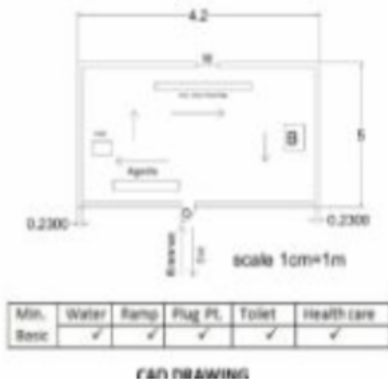

Cad View

Key MAP View