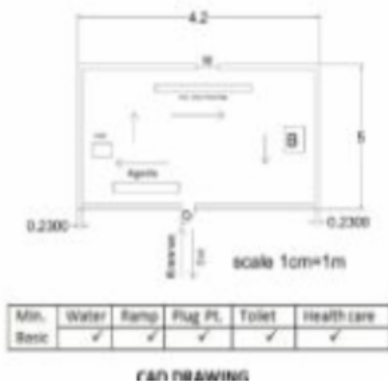

Cad View

Key MAP View