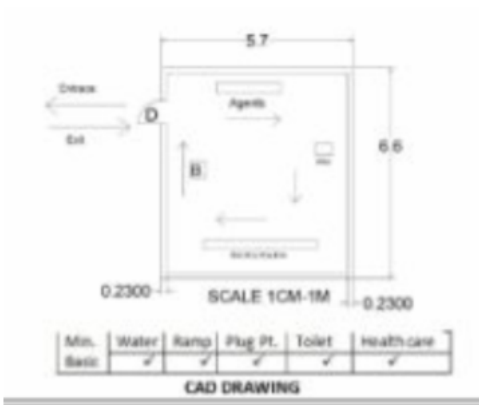

Cad View

Key MAP View