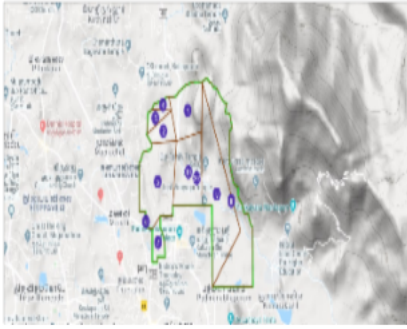

Nazri Naksha