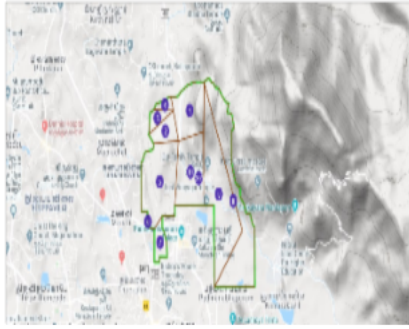

Nazri Naksha