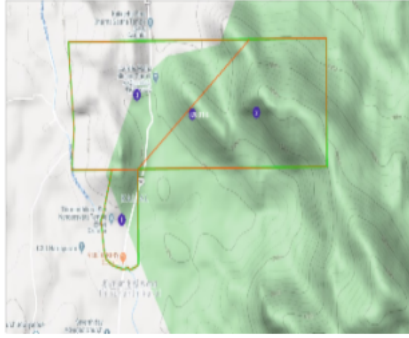

Nazri Naksha