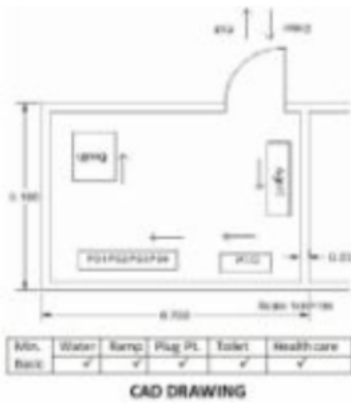

Google Map View

Polling Station Building Front View

Polling Station Front View

Cad View

Key MAP View

1 பெயர் : அஸ்வதி தந்தை பெயர் : நாகேந்திரன் வீட்டு எண் : 1/55/2 வயது : 24 பாலினம் : பெண்	AEK3057379 Photo is available	2 பெயர் : ஸ்டெல்லா மேரி கணவர் பெயர் : சுரேஷ் வீட்டு எண் : 2-47 வயது : 46 பாலினம் : பெண்	AEK1654995 Photo is available	3 பெயர் : சுரேஷ் தந்தை பெயர் : ஜோசப் வீட்டு எண் : 2-47 வயது : 42 பாலினம் : ஆண்	AEK1654987 Photo is available
4 பெயர் : ரமணி ச கணவர் பெயர் : குமரேசன் வீட்டு எண் : 2-50 வயது : 59 பாலினம் : பெண்	AEK1183037 Photo is available	5 பெயர் : ராஜேஷ் தந்தை பெயர் : சுகுமாரன் நாயர் வீட்டு எண் : 3-1 வயது : 44 பாலினம் : ஆண்	GLH1705672 Photo is available	6 பெயர் : நீது வி கணவர் பெயர் : ஷிபு வீட்டு எண் : 3-1/5, அனுக்கரஹம் வயது : 36 பாலினம் : பெண்	AEK3050564 Photo is available
7 பெயர் : பிரசன்னா கணவர் பெயர் : விசுவசுப்பரன் வீட்டு எண் : 3-2 வயது : 66 பாலினம் : பெண்	AEK2169993 Photo is available	8 பெயர் : சரஸ்வதி கணவர் பெயர் : செல்லக்கண் வீட்டு எண் : 3-3 வயது : 76 பாலினம் : பெண்	AEK2170009 Photo is available	9 பெயர் : கிருஷ்ணன் தந்தை பெயர் : செல்லக்கண் வீட்டு எண் : 3-3 வயது : 56 பாலினம் : ஆண்	AEK2170017 Photo is available
10 பெயர் : கர்ணன் தந்தை பெயர் : செல்லக்கண் வீட்டு எண் : 3-3 வயது : 52 பாலினம் : ஆண்	AEK2170025 Photo is available	11 பெயர் : ராஜன் தந்தை பெயர் : செல்லக்கண் வீட்டு எண் : 3-3 வயது : 49 பாலினம் : ஆண்	AEK2170033 Photo is available	12 பெயர் : ரா ல ரெஜிதா தந்தை பெயர் : ராஜன் செ வீட்டு எண் : 3-3 வயது : 20 பாலினம் : பெண்	AEK3240405 Photo is available
13 பெயர் : ஸ்ரீகண்டன் தந்தை பெயர் : தங்கய்யன் வீட்டு எண் : 3-3-2 வயது : 45 பாலினம் : ஆண்	AEK1393602 Photo is available	14 பெயர் : கு பிரியா கணவர் பெயர் : ஸ்ரீகண்டன் வீட்டு எண் : 3-3-2 வயது : 39 பாலினம் : பெண்	AEK1393610 Photo is available	15 பெயர் : ஆஷிகா ரா ல தந்தை பெயர் : ராஜன் செ வீட்டு எண் : 3-3-5 வயது : 19 பாலினம் : பெண்	AEK3240439 Photo is available
16 பெயர் : ரெகிதா ரா ல தந்தை பெயர் : ராஜன் செ வீட்டு எண் : 3-3-5ஏ வயது : 21 பாலினம் : பெண்	AEK3240421 Photo is available	17 பெயர் : அனுஷியா தந்தை பெயர் : கிருஷ்ணன் வீட்டு எண் : 3-3 ஏ வயது : 24 பாலினம் : பெண்	AEK2827889 Photo is available	18 பெயர் : ஷடானான் தந்தை பெயர் : கிருஷ்ணன்தம்பி வீட்டு எண் : 3-4 வயது : 69 பாலினம் : ஆண்	AEK2170041 Photo is available
19 பெயர் : குமாரிகிரிஜா கணவர் பெயர் : ஷடானான் வீட்டு எண் : 3-4 வயது : 67 பாலினம் : பெண்	AEK2170058 Photo is available	20 பெயர் : சுந்தரன் தந்தை பெயர் : தர்மையன் வீட்டு எண் : 3-5 வயது : 53 பாலினம் : ஆண்	AEK2171072 Photo is available	21 பெயர் : பாப்பா கணவர் பெயர் : சுந்தரன் வீட்டு எண் : 3-5 வயது : 49 பாலினம் : பெண்	GLH1705979 Photo is available
22 பெயர் : அர்ச்சுணன் தந்தை பெயர் : தர்மையன் வீட்டு எண் : 3-5 வயது : 45 பாலினம் : ஆண்	GLH1706365 Photo is available	23 பெயர் : நாக ராஜன் தந்தை பெயர் : தர்மையன் வீட்டு எண் : 3-5 வயது : 37 பாலினம் : ஆண்	AEK1180421 Photo is available	24 பெயர் : நிஷா கணவர் பெயர் : நாகராஜன் வீட்டு எண் : 3-5 வயது : 34 பாலினம் : பெண்	AEK1871284 Photo is available
25 பெயர் : லலிதாபாய்யம்மா கணவர் பெயர் : பிரபாகரன்நாயர் வீட்டு எண் : 3-7 வயது : 85 பாலினம் : பெண்	AEK2171098 Photo is available	26 பெயர் : ஹரிஸ்குமார் தந்தை பெயர் : பிரபாகரன்நாயர் வீட்டு எண் : 3-7 வயது : 61 பாலினம் : ஆண்	AEK2171106 Photo is available	27 பெயர் : சுரேஷ்குமார் தந்தை பெயர் : பிரபாகரன்நாயர் வீட்டு எண் : 3-7 வயது : 55 பாலினம் : ஆண்	AEK2171114 Photo is available
28 பெயர் : உஷா குமாரி கணவர் பெயர் : சுரேஷ் குமார் வீட்டு எண் : 3-7 வயது : 50 பாலினம் : பெண்	GLH3148657 Photo is available	29 பெயர் : ஸ்ரீலதா கணவர் பெயர் : ஹரிஸ்குமார் வீட்டு எண் : 3-7 வயது : 49 பாலினம் : பெண்	GLH3092491 Photo is available	30 பெயர் : ஸ்ரீஹரிதா தந்தை பெயர் : ஹரிஸ்குமார் வீட்டு எண் : 3-7 வயது : 28 பாலினம் : பெண்	AEK1521202 Photo is available