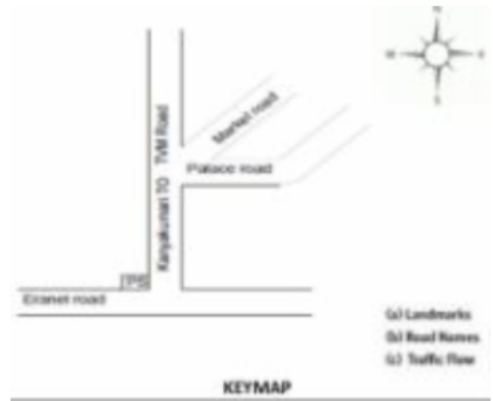

Cad View

Key MAP View