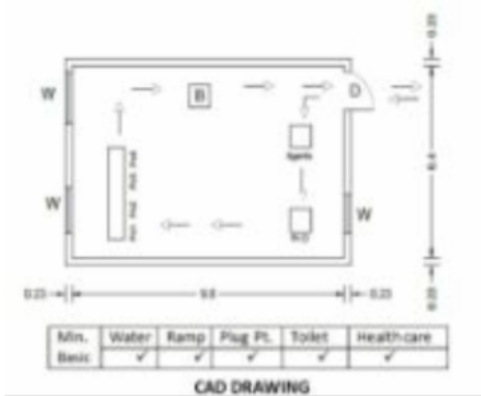

Cad View

Key MAP View