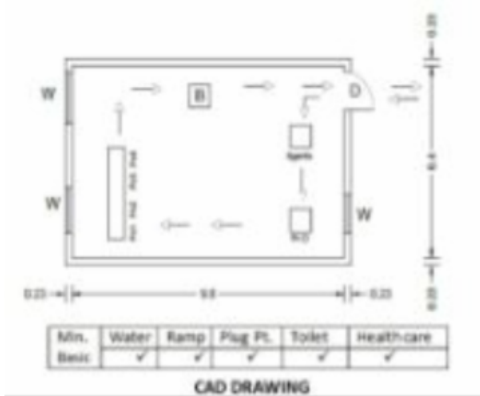

Cad View

Key MAP View