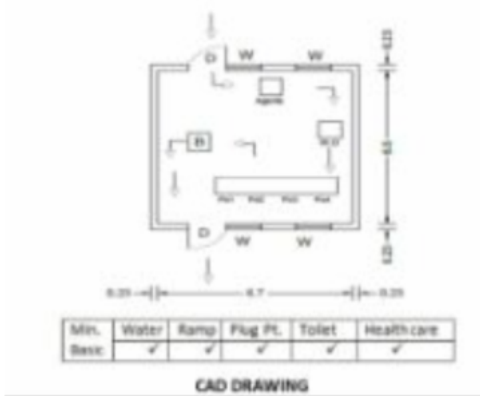

Cad View

Key MAP View