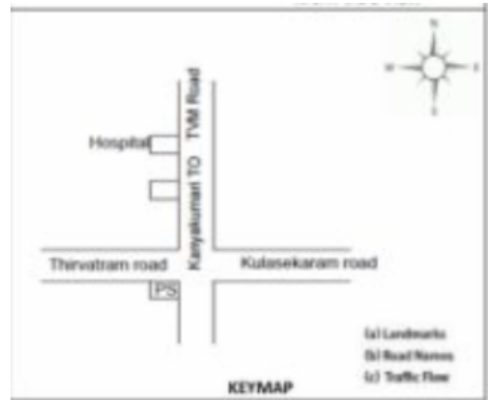

Cad View

Key MAP View