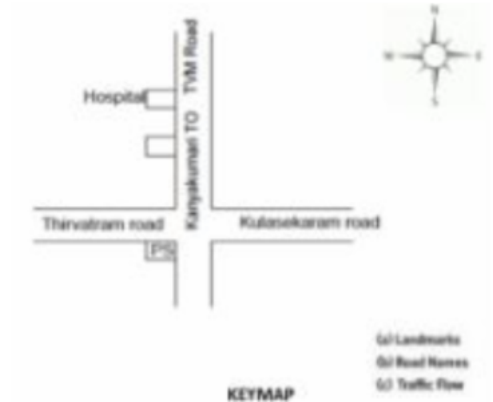

Key MAP View