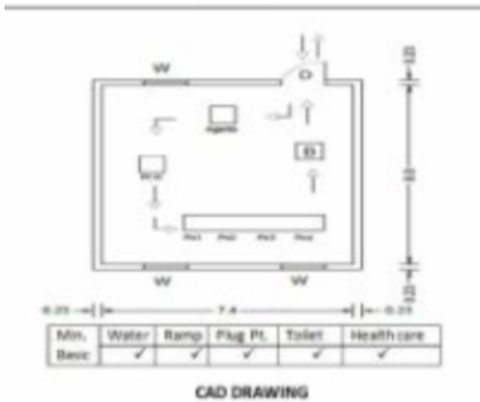

கையொப்பம்

Nazri Naksha

Google Map View

Polling Station Building Front View

Polling Station Front View

Cad View

Key MAP View

|   |                                  |  |                                  |   |                                  |
|---|----------------------------------|--|----------------------------------|---|----------------------------------|
| 1<br>பெயர் : முஹம்மது தஸ்லிம்<br>தந்தை பெயர்: ஷாகுல் ஹமிது<br>வீட்டு எண் : 20-92<br>வயது : 30 பாலினம் : ஆண்       | AEK2941375<br>Photo is available | 2<br>பெயர் : முஹம்மது ஸம்மில்<br>தந்தை பெயர்: ஷாகல் ஹமிது<br>வீட்டு எண் : 20-92<br>வயது : 28 பாலினம் : ஆண்       | AEK2941391<br>Photo is available | 3<br>பெயர் : முகம்மது பாசில்<br>தந்தை பெயர்: முகம்மது அன்சாரி<br>வீட்டு எண் : 21-130<br>வயது : 28 பாலினம் : ஆண்   | AEK1799709<br>Photo is available |
| 4<br>பெயர் : அப்துல்ஸலாம்<br>தாயின் பெயர்: சுபைதாபீவி<br>வீட்டு எண் : 21/131எ3<br>வயது : 58 பாலினம் : ஆண்         | KVF4035945<br>Photo is available | 5<br>பெயர் : ராஜபிரபு<br>தந்தை பெயர்: கோலப்பன்<br>வீட்டு எண் : 24-99<br>வயது : 35 பாலினம் : ஆண்                  | AEK1158617<br>Photo is available | 6<br>பெயர் : பீர்பாத்திம்மா<br>தந்தை பெயர்: ஷாகுல்ஹமிது<br>வீட்டு எண் : 26-1<br>வயது : 42 பாலினம் : பெண்          | AEK1049881<br>Photo is available |
| 7<br>பெயர் : ஷேக்முகம்மது<br>தந்தை பெயர்: ஷாகுல்ஹமிது<br>வீட்டு எண் : 26-1<br>வயது : 40 பாலினம் : ஆண்             | KVF4035929<br>Photo is available | 8<br>பெயர் : பீர்முகம்மது<br>தந்தை பெயர்: ஷாகுல்ஹமிது<br>வீட்டு எண் : 26-1<br>வயது : 36 பாலினம் : ஆண்            | AEK1049709<br>Photo is available | 9<br>பெயர் : சுபோ<br>தந்தை பெயர்: ஹனிபா<br>வீட்டு எண் : 26-2<br>வயது : 68 பாலினம் : ஆண்                           | AEK2709228<br>Photo is available |
| 10<br>பெயர் : ஷகர்பானு<br>கணவர் பெயர்: சுனபர்<br>வீட்டு எண் : 26-2<br>வயது : 61 பாலினம் : பெண்                    | AEK2709236<br>Photo is available | 11<br>பெயர் : ஸல்மான்<br>தந்தை பெயர்: சுபிர்<br>வீட்டு எண் : 26-3<br>வயது : 30 பாலினம் : ஆண்                     | AEK1698851<br>Photo is available | 12<br>பெயர் : அமீர்அலி<br>தந்தை பெயர்: ஷாகுல்ஹமிது<br>வீட்டு எண் : 26-4<br>வயது : 63 பாலினம் : ஆண்                | AEK2709244<br>Photo is available |
| 13<br>பெயர் : ஸஜ்னா பாத்திமா<br>தந்தை பெயர்: அமீர் அலி<br>வீட்டு எண் : 26-4-5<br>வயது : 27 பாலினம் : பெண்         | AEK2834067<br>Photo is available | 14<br>பெயர் : ஷாலிஹாபீவி<br>கணவர் பெயர்: அப்துல்ரஹீம்<br>வீட்டு எண் : 26-5<br>வயது : 57 பாலினம் : பெண்           | AEK2709269<br>Photo is available | 15<br>பெயர் : அனிஷாபீவி<br>கணவர் பெயர்: அமீர்அலி<br>வீட்டு எண் : 26-5<br>வயது : 56 பாலினம் : பெண்                 | AEK2709251<br>Photo is available |
| 16<br>பெயர் : நிர்பாத்<br>தந்தை பெயர்: அப்துல்ரஹீம்<br>வீட்டு எண் : 26-5<br>வயது : 36 பாலினம் : ஆண்               | AEK1049964<br>Photo is available | 17<br>பெயர் : ரளீன் அஹ்மது<br>தந்தை பெயர்: அமீர் அலி<br>வீட்டு எண் : 26-5<br>வயது : 33 பாலினம் : ஆண்             | AEK1247428<br>Photo is available | 18<br>பெயர் : முகம்மது சேக்<br>தந்தை பெயர்: சேக்பர்த்<br>வீட்டு எண் : 26-8-9<br>வயது : 53 பாலினம் : ஆண்           | AEK0102533<br>Photo is available |
| 19<br>பெயர் : ராபியா<br>கணவர் பெயர்: முஹம்மது ஷேக்<br>வீட்டு எண் : 26-8-9<br>வயது : 51 பாலினம் : பெண்             | AEK0102525<br>Photo is available | 20<br>பெயர் : ராஷித் நௌஷாத்<br>தந்தை பெயர்: முகம்மது ஷேக்<br>வீட்டு எண் : 26-8-9<br>வயது : 25 பாலினம் : ஆண்      | AEK2833887<br>Photo is available | 21<br>பெயர் : அலி<br>தந்தை பெயர்: அப்துல் ரஹ்மான்<br>வீட்டு எண் : 26-9<br>வயது : 51 பாலினம் : ஆண்                 | AEK1577725<br>Photo is available |
| 22<br>பெயர் : பாத்திமா பீவி<br>கணவர் பெயர்: அலி<br>வீட்டு எண் : 26-9<br>வயது : 40 பாலினம் : பெண்                  | AEK1475912<br>Photo is available | 23<br>பெயர் : சைய்யது அலி பாத்திமா<br>இதரர் பெயர்: சனோபர் நிஷா<br>வீட்டு எண் : 26-9ஏ<br>வயது : 47 பாலினம் : பெண் | AEK3004843<br>Photo is available | 24<br>பெயர் : ஸனோபர் நிஷா மு<br>தந்தை பெயர்: முஹம்மது இப்ராஹிம்<br>வீட்டு எண் : 26-9ஏ<br>வயது : 24 பாலினம் : பெண் | AEK2865111<br>Photo is available |
| 25<br>பெயர் : சக்கீர்உசேன்<br>தந்தை பெயர்: பீர்முகம்மது<br>வீட்டு எண் : 26-10<br>வயது : 58 பாலினம் : ஆண்          | AEK1159433<br>Photo is available | 26<br>பெயர் : சபீனா பீவி<br>கணவர் பெயர்: முகம்மதுசலீம்<br>வீட்டு எண் : 26-10-100<br>வயது : 58 பாலினம் : பெண்     | AEK2709277<br>Photo is available | 27<br>பெயர் : ஷாஹிதாபீவி<br>கணவர் பெயர்: முகம்மதுஇஸ்மாயில்<br>வீட்டு எண் : 26-12<br>வயது : 73 பாலினம் : பெண்      | KVF4033940<br>Photo is available |
| 28<br>பெயர் : ரஸிதாபீவி<br>கணவர் பெயர்: அப்துல் அலி சித்திக்<br>வீட்டு எண் : 26-12-7A<br>வயது : 42 பாலினம் : பெண் | AEK1838556<br>Photo is available | 29<br>பெயர் : ஃபர்ஹத் மனாஸ்<br>தந்தை பெயர்: குலாம் ரசூல்<br>வீட்டு எண் : 26-12A<br>வயது : 27 பாலினம் : ஆண்       | AEK2042273<br>Photo is available | #<br>பெயர் : பஸல் அஹ்மது கு<br>தந்தை பெயர்: குலாம் ரசூல்<br>வீட்டு எண் : 26/12ஏ,<br>வயது : 21 பாலினம் : ஆண்       | AEK3038080<br>Photo is available |