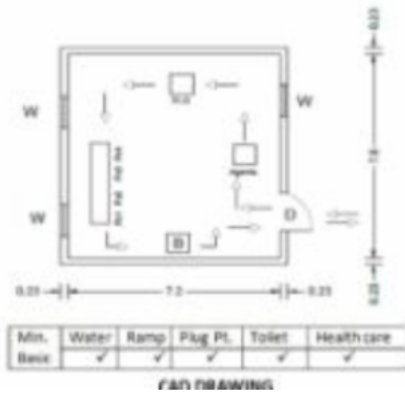

Nazri Naksha

Google Map View

Polling Station Building Front View

Polling Station Front View

Cad View

Key MAP View

1 பெயர் : முகம்மது ஆபித் தந்தை பெயர்: அப்துல் கரீம் வீட்டு எண் : 20/4ஏ வயது : 22 பாலினம் : ஆண்	AEK3010378 Photo is available	2 பெயர் : நாபியா கணவர் பெயர்: அஸரப் வீட்டு எண் : 20/6 வயது : 44 பாலினம் : பெண்	KVF4032603 Photo is available	3 பெயர் : பாத்திமாபேகம் கணவர் பெயர்: சபருல்லா வீட்டு எண் : 20-8 வயது : 68 பாலினம் : பெண்	KVF3279304 Photo is available
4 பெயர் : அஹமது பஸீர் தந்தை பெயர்: நூறுதீன் வீட்டு எண் : 20/8Ie வயது : 60 பாலினம் : பெண்	AEK2913549 Photo is available	5 பெயர் : பாத்திமா பீவி கணவர் பெயர்: ஷாகுல் ஹமீது வீட்டு எண் : 20/8Ie வயது : 52 பாலினம் : பெண்	AEK2913556 Photo is available	6 பெயர் : தமீம் அஃலா தந்தை பெயர்: முஹம்மது அபூபக்கர் வீட்டு எண் : 20/8ஜி வயது : 25 பாலினம் : ஆண்	AEK2054922 Photo is available
7 பெயர் : சபீனாபேகம் கணவர் பெயர்: ஹாஜா முகைதீன்ஜிஸ்தி வீட்டு எண் : 20-9 வயது : 52 பாலினம் : பெண்	KVF3279320 Photo is available	8 பெயர் : ஜூனைதாபீவி கணவர் பெயர்: ஷேக்மதார்ஷா வீட்டு எண் : 20-9 வயது : 52 பாலினம் : பெண்	KVF3279338 Photo is available	9 பெயர் : நஸ்ரின்பானு தந்தை பெயர்: பீர்மைதீன்ஸா வீட்டு எண் : 20-10 வயது : 39 பாலினம் : பெண்	KVF4032611 Photo is available
10 பெயர் : தமீமுல் அன்சாரி தந்தை பெயர்: ஜமால் முஹம்மது வீட்டு எண் : 20-12 வயது : 42 பாலினம் : ஆண்	AEK1867696 Photo is available	11 பெயர் : சேக் மீரான் தந்தை பெயர்: பீர் முஹம்மது வீட்டு எண் : 20-12 வயது : 36 பாலினம் : ஆண்	AEK1867704 Photo is available	12 பெயர் : சம்சுதீன் அலி அகம்மது தந்தை பெயர்: ஹாஜாமைதீன் வீட்டு எண் : 20-13 வயது : 36 பாலினம் : ஆண்	KVF4032637 Photo is available
13 பெயர் : பெர்ஜோனா தந்தை பெயர்: ஹாஜா மைதீன் வீட்டு எண் : 20-13-8B வயது : 39 பாலினம் : பெண்	AEK1761287 Photo is available	14 பெயர் : மு ரிஸானா கணவர் பெயர்: ஹாஜாமைதீன் வீட்டு எண் : 20-13ஏ வயது : 38 பாலினம் : பெண்	KVF3279353 Photo is available	15 பெயர் : ஷபீக் அஹமது முஹம்மது ஷாஹூல் ஹமீது தந்தை பெயர்: முஹம்மது ஷாஹூல் ஹமீது வீட்டு எண் : 20-13டி வயது : 37 பாலினம் : ஆண்	KVF4032744 Photo is available
16 பெயர் : பர்தா ஜெஸ்ஸானா கணவர் பெயர்: ரசீன் வீட்டு எண் : 20-13E வயது : 32 பாலினம் : பெண்	AEK1644871 Photo is available	17 பெயர் : ஜெனில் மேக்ளின் தந்தை பெயர்: மேக்ளின் ராஜா வீட்டு எண் : 20-15A வயது : 43 பாலினம் : ஆண்	KVF1793736 Photo is available	18 பெயர் : மேரி ஏஞ்சல் கணவர் பெயர்: ஜெனில் மேக்ளின் வீட்டு எண் : 20-15A வயது : 40 பாலினம் : பெண்	AEK1476779 Photo is available
19 பெயர் : முகம்மதுநாஸர் தந்தை பெயர்: மைதீன்அப்துல்காதர் வீட்டு எண் : 20-16 வயது : 61 பாலினம் : ஆண்	KVF4032645 Photo is available	20 பெயர் : நபில தந்தை பெயர்: முகமது நாஸர் வீட்டு எண் : 20-16/8 இ வயது : 24 பாலினம் : ஆண்	AEK2949774 Photo is available	21 பெயர் : அபிநவ் ர தந்தை பெயர்: ரவி வீட்டு எண் : 20/21பி1 வயது : 20 பாலினம் : ஆண்	AEK3120532 Photo is available
22 பெயர் : அஷ்யா ர தந்தை பெயர்: ரவி டே வீட்டு எண் : 20/21 பி 1 வயது : 20 பாலினம் : பெண்	AEK3169950 Photo is available	23 பெயர் : காஜாமைதீன் தந்தை பெயர்: குஞ்சுமுகமது வீட்டு எண் : 20-22 வயது : 74 பாலினம் : ஆண்	AEK2715456 Photo is available	24 பெயர் : பீர்முகமது ரிஸ்வான் தந்தை பெயர்: காஜாமைதீன் வீட்டு எண் : 20-22 வயது : 46 பாலினம் : ஆண்	KVF1792027 Photo is available
25 பெயர் : பல்சீஸ்பிவி கணவர் பெயர்: பீர்முகம்மது வீட்டு எண் : 20-29 வயது : 63 பாலினம் : பெண்	AEK2715464 Photo is available	# 26 பெயர் : பிப்சின் ம இதரர் பெயர்: ஜேஹமா ஷாமினி வீட்டு எண் : 20/30-பி10 வயது : 36 பாலினம் : ஆண்	AEK2865897 Photo is available	27 பெயர் : ஸ்டர்லீந் லியோ ஹூதஸுந் மைக்கேல் ராஜ் தந்தை பெயர்: மைக்கேல் ராஜ் வீட்டு எண் : 20-31 ஏ வயது : 44 பாலினம் : ஆண்	KVF3107026 Photo is available
28 பெயர் : செ ப இப்து ஸவுத் தந்தை பெயர்: பகர்தீன் வீட்டு எண் : 20-31பி வயது : 49 பாலினம் : ஆண்	KVF4032686 Photo is available	29 பெயர் : நசீமா தந்தை பெயர்: பகர்தீன் வீட்டு எண் : 20-31B2 வயது : 45 பாலினம் : பெண்	KVF4032694 Photo is available	30 பெயர் : அல்தாப் தந்தை பெயர்: மாஹின் வீட்டு எண் : 20/31/பீ 8 வயது : 25 பாலினம் : ஆண்	AEK2949816 Photo is available