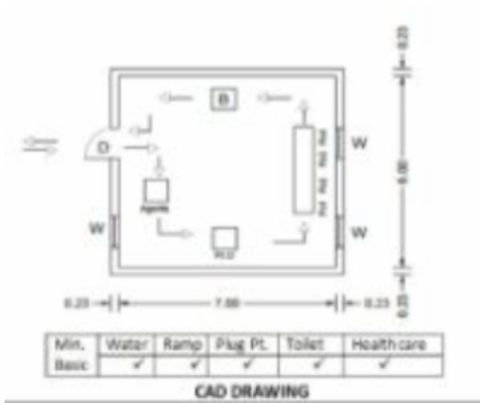

வாக்காளர் பதிவு அலுவலரின்  
கையொப்பம்

Nazri Naksha

Google Map View

Polling Station Building Front View

Polling Station Front View

Cad View

Key MAP View

1	AEK2941573	பெயர் : முத்து செல்வி கணவர் பெயர்: ஆனந்த் வீட்டு எண் : 5/4ஏப் வயது : 25 பாலினம் : பெண்	Photo is available	2	AEK1066273	பெயர் : ஜெபஅனுஷா தந்தை பெயர்: ஜோணி வீட்டு எண் : 11/46 (2) வயது : 36 பாலினம் : பெண்	Photo is available	3	AEK3181815	பெயர் : அஜிஸ் ஷா பி தந்தை பெயர்: ஷாஜு வீட்டு எண் : 11/52 பி 6 வயது : 23 பாலினம் : ஆண்	Photo is available
4	AEK2941144	பெயர் : ரபிக் தந்தை பெயர்: காசிம் வீட்டு எண் : 12 வயது : 45 பாலினம் : ஆண்	Photo is available	5	AEK2941458	பெயர் : ஹானா கணவர் பெயர்: ரபிக் வீட்டு எண் : 12 வயது : 36 பாலினம் : பெண்	Photo is available	6	AEK3005139	பெயர் : அருண் தந்தை பெயர்: முருகன் வீட்டு எண் : 15/1ஏ வயது : 41 பாலினம் : ஆண்	Photo is available
7	AEK3005089	பெயர் : திவ்யா கணவர் பெயர்: ஆனந்த் வீட்டு எண் : 15/1ஏ வயது : 36 பாலினம் : பெண்	Photo is available	8	AEK2716751	பெயர் : முருகன் தந்தை பெயர்: கோலப்பன் வீட்டு எண் : 15-2 வயது : 64 பாலினம் : ஆண்	Photo is available	9	AEK2716769	பெயர் : தங்கம் கணவர் பெயர்: முருகன் வீட்டு எண் : 15-2 வயது : 61 பாலினம் : பெண்	Photo is available
10	AEK1927086	பெயர் : செய்யது அலி இதரர் பெயர்: சஜினா வீட்டு எண் : 15-2A வயது : 55 பாலினம் : ஆண்	Photo is available	11	AEK1927094	பெயர் : சஜினா கணவர் பெயர்: செய்யதுஅலி வீட்டு எண் : 15-2A வயது : 47 பாலினம் : பெண்	Photo is available	12	KVF1732262	பெயர் : ஆனந்த் தந்தை பெயர்: முருகன் வீட்டு எண் : 15-3 வயது : 42 பாலினம் : ஆண்	Photo is available
13	AEK1839034	பெயர் : ரேவதி ராஜேந்திரன் தந்தை பெயர்: ராஜேந்திரன் வீட்டு எண் : 15-3 வயது : 29 பாலினம் : பெண்	Photo is available	14	AEK3029246	பெயர் : சரஸ்வதி கணவர் பெயர்: சுப்பையன் வீட்டு எண் : 15/04 வயது : 79 பாலினம் : பெண்	Photo is available	15	AEK1891084	பெயர் : பிரசாந்த் தந்தை பெயர்: ஐயப்பன் வீட்டு எண் : 15-4 வயது : 29 பாலினம் : ஆண்	Photo is available
16	AEK3029220	பெயர் : ஷண்முக சுந்தரம் தந்தை பெயர்: சுடலை முத்து வீட்டு எண் : 15/4-கே வயது : 54 பாலினம் : ஆண்	Photo is available	17	AEK3029261	பெயர் : செளதம் கணவர் பெயர்: சண்முக சுந்தரம் வீட்டு எண் : 15/4-கே வயது : 54 பாலினம் : பெண்	Photo is available	18	AEK2004372	பெயர் : சரஸ்வதி லெ கணவர் பெயர்: முருகன் பெ வீட்டு எண் : 15/4L வயது : 63 பாலினம் : பெண்	Photo is available
19	AEK2717056	பெயர் : சசிகுமார் தந்தை பெயர்: சுப்பையன் வீட்டு எண் : 15-4-ன் வயது : 58 பாலினம் : ஆண்	Photo is available	20	AEK2716777	பெயர் : சரோஜா கணவர் பெயர்: தாயுமானவர் ஆசாரி வீட்டு எண் : 15-5 வயது : 83 பாலினம் : பெண்	Photo is available	21	AEK2834414	பெயர் : கௌரியம்மாள் கணவர் பெயர்: கௌரிஷ் வீட்டு எண் : 15-5 வயது : 45 பாலினம் : பெண்	Photo is available
22	AEK1926831	பெயர் : சரோஜா தேவி தந்தை பெயர்: ராமசந்திரன் வீட்டு எண் : 15-8D வயது : 31 பாலினம் : பெண்	Photo is available	23	AEK1891035	பெயர் : மினி கணவர் பெயர்: இராமச்சந்திரன் வீட்டு எண் : 15-8-D வயது : 54 பாலினம் : பெண்	Photo is available	24	AEK2716801	பெயர் : பரமேஸ்வரி கணவர் பெயர்: தங்கப்பன் வீட்டு எண் : 15-12 வயது : 63 பாலினம் : பெண்	Photo is available
25	AEK1264035	பெயர் : ரமேஷ் தந்தை பெயர்: தங்கப்பன் வீட்டு எண் : 15-12-18 வயது : 41 பாலினம் : ஆண்	Photo is available	26	KVF3226669	பெயர் : மீனா கணவர் பெயர்: முருகேசன் வீட்டு எண் : 15-13 வயது : 45 பாலினம் : பெண்	Photo is available	27	AEK2941813	பெயர் : சதீஷ் தந்தை பெயர்: பரமேஸ்வரன் வீட்டு எண் : 15-14ஏ வயது : 37 பாலினம் : ஆண்	Photo is available
28	AEK1628296	பெயர் : விசு தந்தை பெயர்: பரமேஸ்வரன் வீட்டு எண் : 15-14A-1 வயது : 39 பாலினம் : ஆண்	Photo is available	29	KVF3165966	பெயர் : கண்ணன் தந்தை பெயர்: வேலாயுதன் வீட்டு எண் : 15-15 வயது : 56 பாலினம் : ஆண்	Photo is available	30	AEK2716827	பெயர் : முருகேசன் தந்தை பெயர்: செல்லன் வீட்டு எண் : 15-15 வயது : 55 பாலினம் : ஆண்	Photo is available