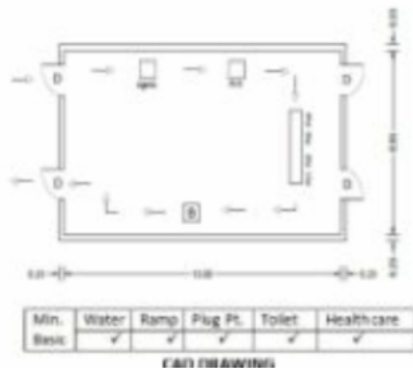

Cad View

Key MAP View